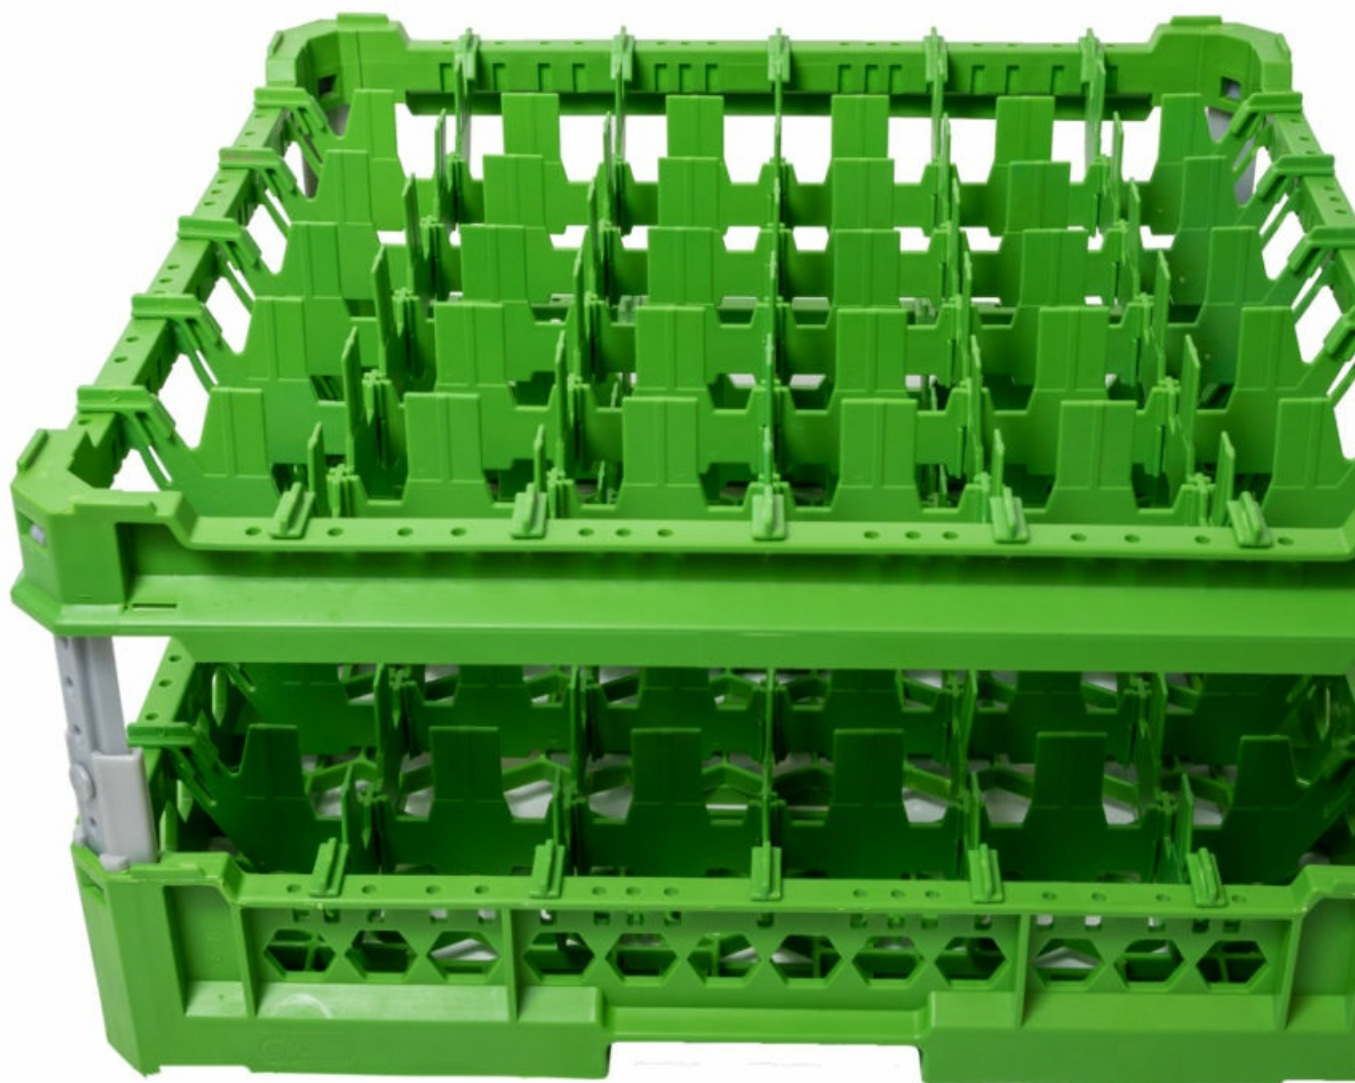

5101157

CESTO 50X50 BICCHIERI 6X6 SPAZI KIT 3 ALTEZZA 120-240mm VERDE

Data: 09-01-2025

Dati tecnici

LUNGHEZZA MM	L=500mm
LARGHEZZA MM	P=500mm
DIAMETRO MASSIMO BICCHIERE mm	Dmax=72mm
ALTEZZA MINIMA mm	Hmin=120mm
ALTEZZA MASSIMA mm	Hmax=240mm
NUMERO SPAZI	36