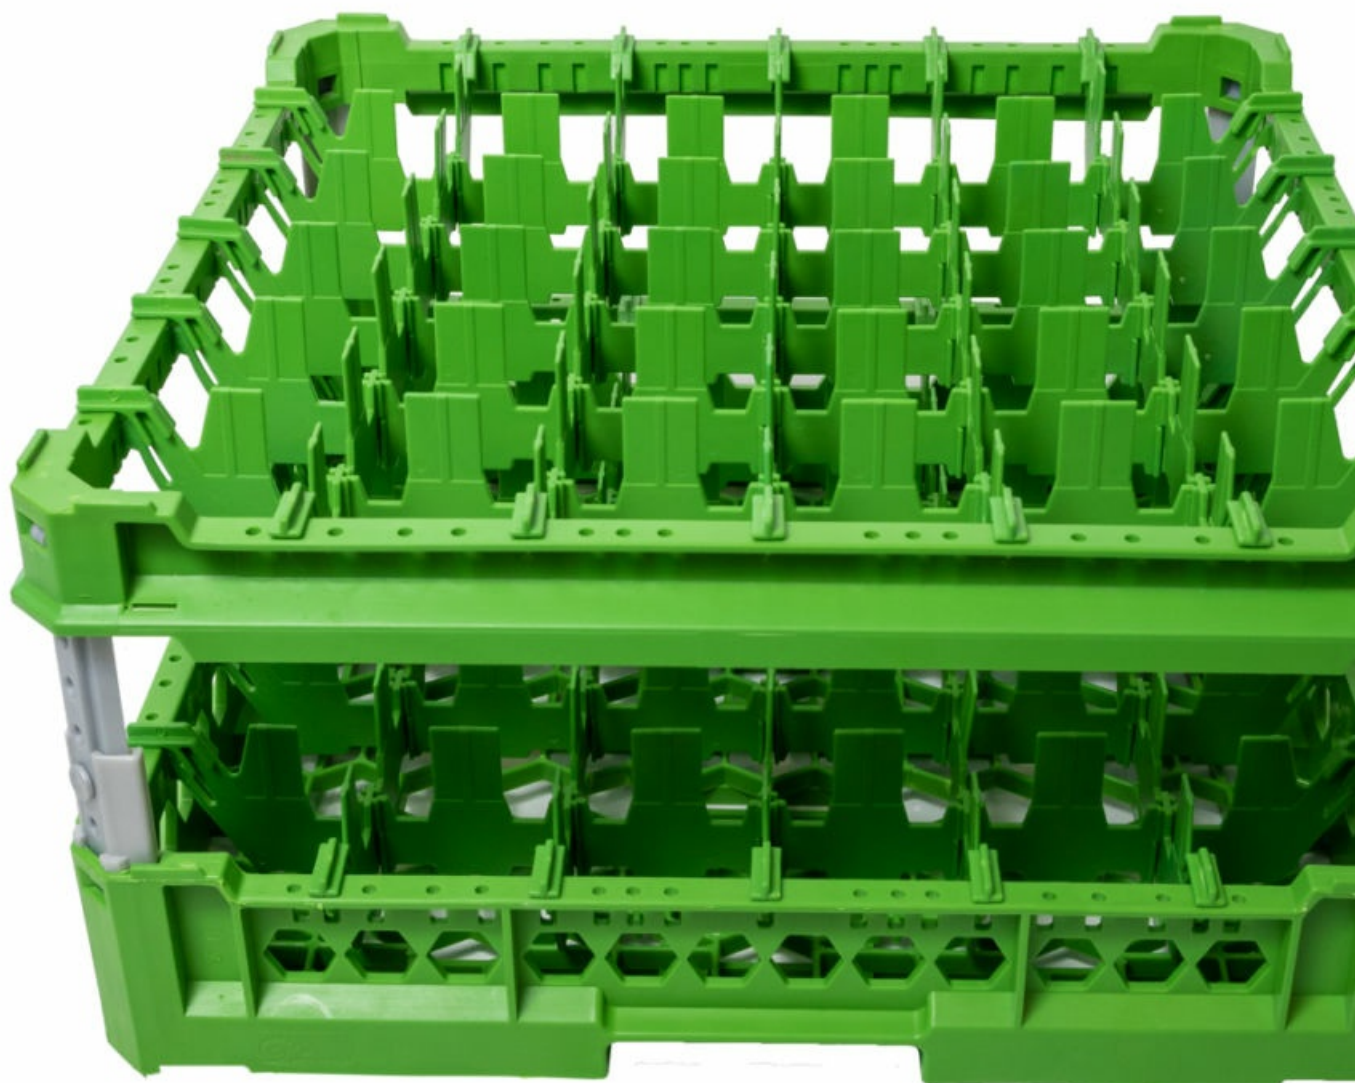

# CESTO 50X50 BICCHIERI 6X6 SPAZI KIT 3 ALTEZZA 120-240mm VERDE

Data: 23-11-2024

## Dati tecnici

---

|                               |            |
|-------------------------------|------------|
| LUNGHEZZA MM                  | L=500mm    |
| LARGHEZZA MM                  | P=500mm    |
| DIAMETRO MASSIMO BICCHIERE mm | Dmax=72mm  |
| ALTEZZA MINIMA mm             | Hmin=120mm |
| ALTEZZA MASSIMA mm            | Hmax=240mm |
| NUMERO SPAZI                  | 36         |