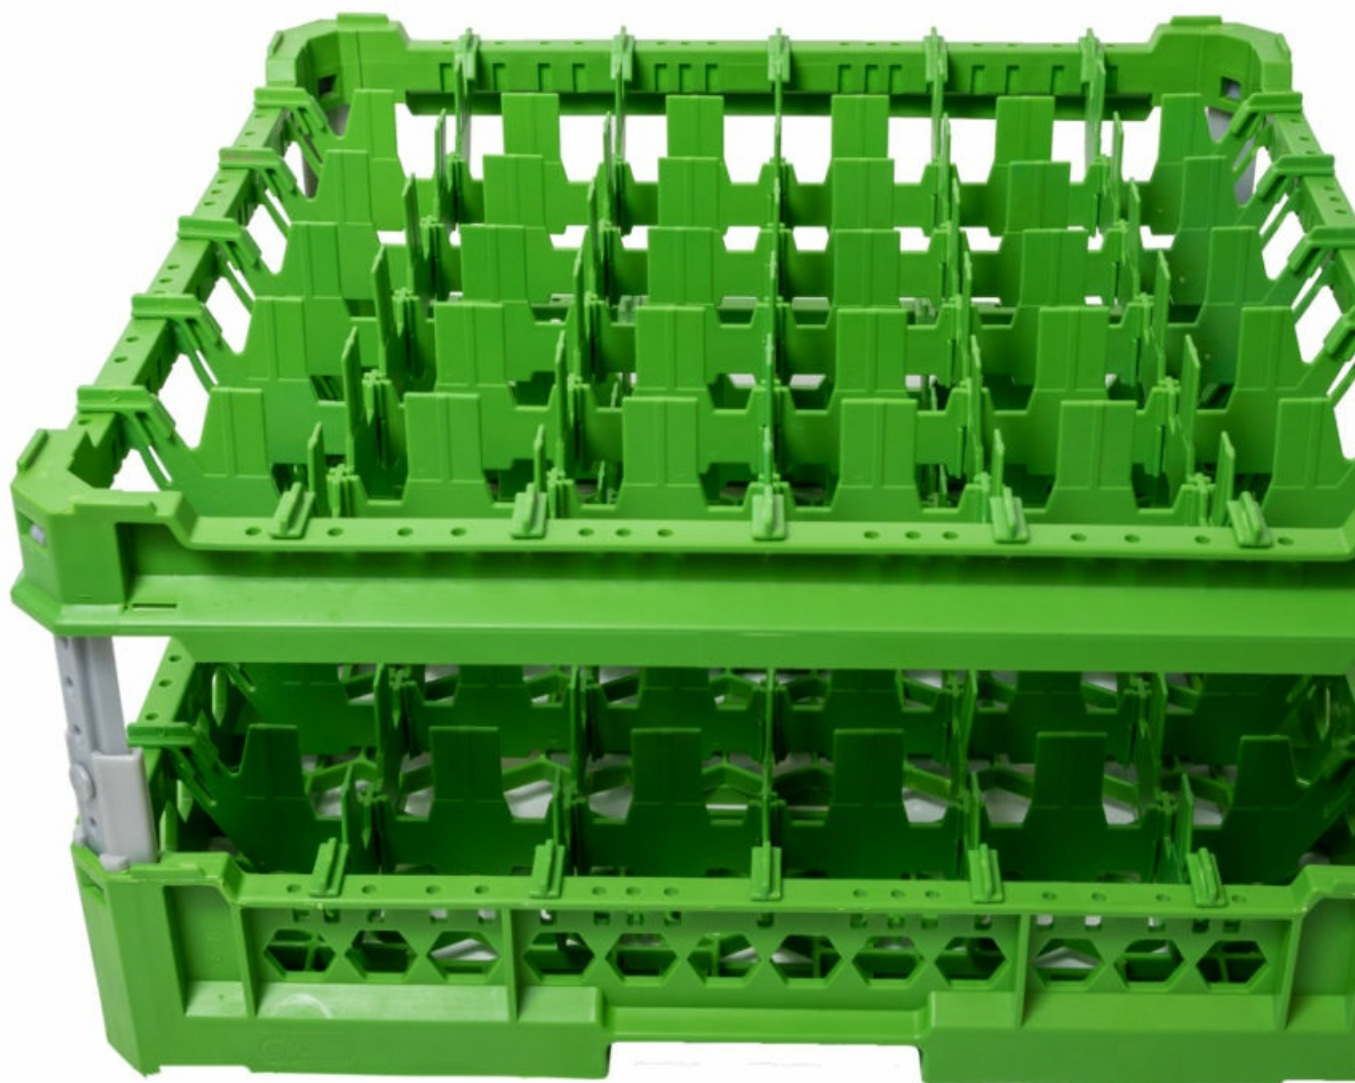

5101157

**CESTO 50X50 BICCHIERI 6X6 SPAZI KIT 3 ALTEZZA 120-240mm  
VERDE**

Data: 14-03-2025

## Dati tecnici

---

LUNGHEZZA MM	L=500mm
LARGHEZZA MM	P=500mm
DIAMETRO MASSIMO BICCHIERE mm	Dmax=72mm
ALTEZZA MINIMA mm	Hmin=120mm
ALTEZZA MASSIMA mm	Hmax=240mm
NUMERO SPAZI	36