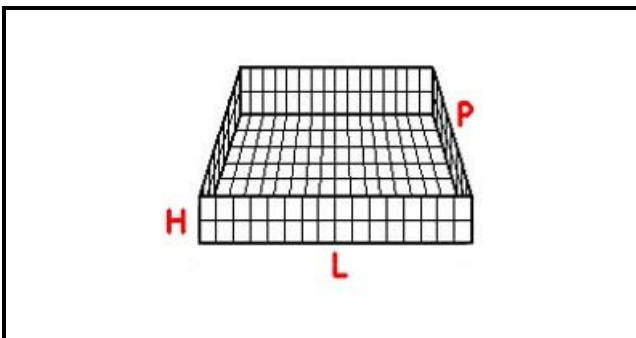

5101159

CESTO 50X50 BICCHIERI 7X7 SPAZI KIT 2 ALTEZZA 65-120mm ROSSO

Data: 23-11-2024

Dati tecnici

LUNGHEZZA MM	L=500mm
LARGHEZZA MM	P=500mm
DIAMETRO MASSIMO BICCHIERE mm	Dmax=62mm
ALTEZZA MINIMA mm	Hmin=65mm
ALTEZZA MASSIMA mm	Hmax=120mm
NUMERO SPAZI	49