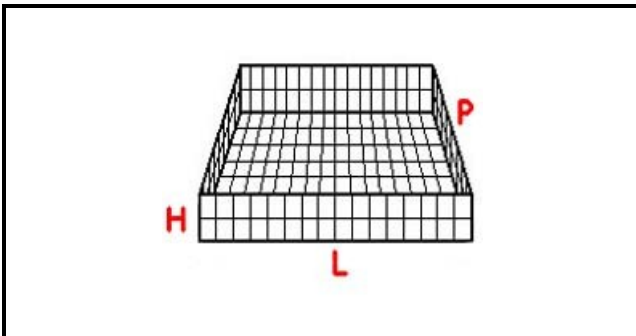

5101162

CESTO 50X50 16 SPAZI BOTTIGLIE 75CL h240-300 mm

Data: 14-03-2025

**Dati tecnici**

LUNGHEZZA MM	L=500mm
LARGHEZZA MM	P=500mm
DIAMETRO MASSIMO BICCHIERE mm	Dmax=112mm
ALTEZZA MINIMA mm	Hmin=240mm
ALTEZZA MASSIMA mm	Hmax=340mm
NUMERO SPAZI	16