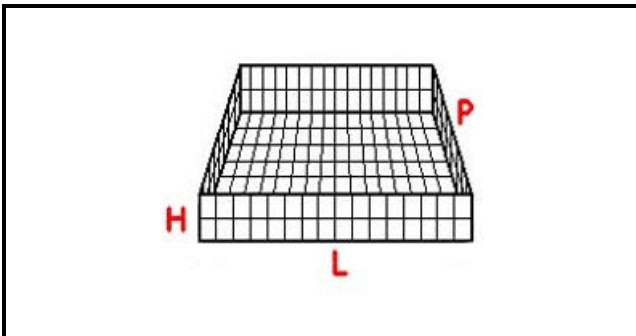

## CESTO 50X50 16 SPAZI BOTTIGLIE 75CL h240-300 mm

Data: 23-11-2024

### Dati tecnici

LUNGHEZZA MM	L=500mm
LARGHEZZA MM	P=500mm
DIAMETRO MASSIMO BICCHIERE mm	Dmax=112mm
ALTEZZA MINIMA mm	Hmin=240mm
ALTEZZA MASSIMA mm	Hmax=340mm
NUMERO SPAZI	16