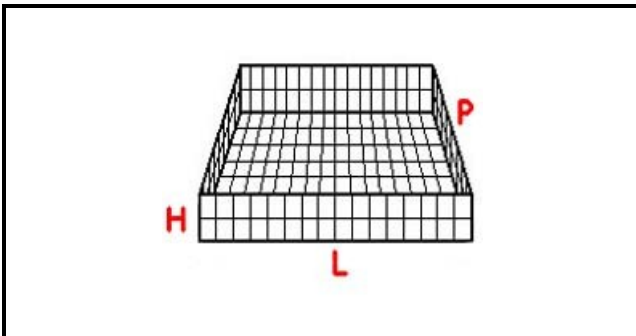

5101163

CESTO 50X50 25 SPAZI BOTTIGLIE 100 CL 87x87 h 240-300mm

Data: 27-11-2024

**Dati tecnici**

LUNGHEZZA MM	L=500mm
LARGHEZZA MM	P=500mm
DIAMETRO MASSIMO BICCHIERE mm	Dmax=87mm
ALTEZZA MINIMA mm	Hmin=240mm
ALTEZZA MASSIMA mm	Hmax=340mm
NUMERO SPAZI	25