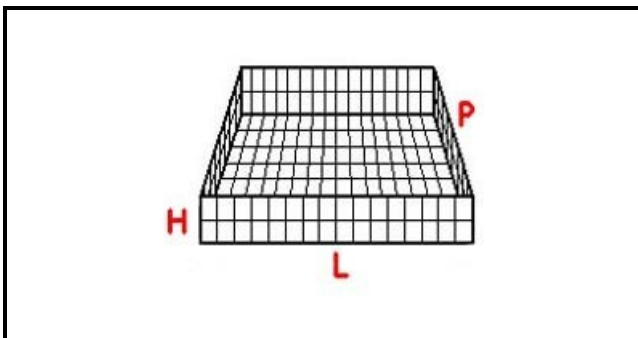

## CESTO BICCHIERI INCLINATO 4 FILE 35X35

Data: 05-02-2025

### Dati tecnici

LUNGHEZZA MM	L=350mm
LARGHEZZA MM	P=350mm
ALTEZZA MM	H=170mm
MATERIALE	RILSAN