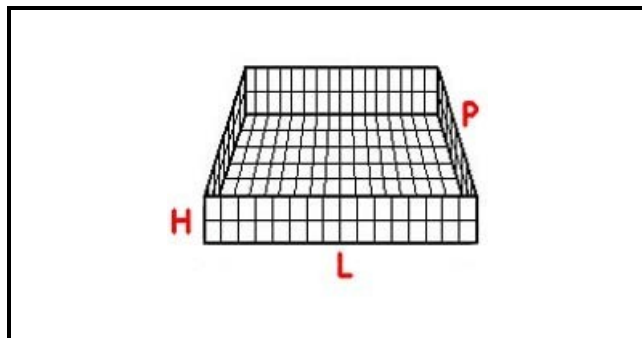

5102028

CESTO BICCHIERI INCLINATO 4 FILE 35X35

Data: 21-11-2024

Dati tecnici

LUNGHEZZA MM	L=350mm
LARGHEZZA MM	P=350mm
ALTEZZA MM	H=170mm
MATERIALE	RILSAN