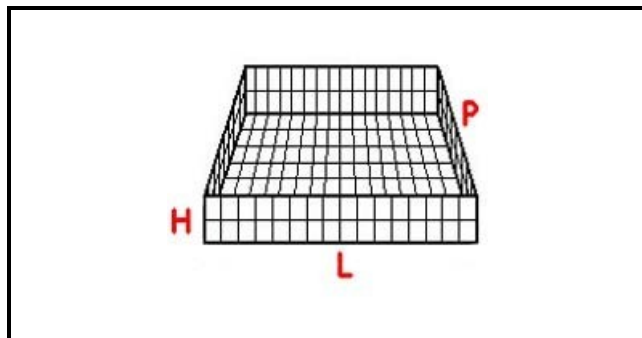

5102028

CESTO BICCHIERI INCLINATO 4 FILE 35X35

Data: 12-04-2025

Dati tecnici

LUNGHEZZA MM	L=350mm
LARGHEZZA MM	P=350mm
ALTEZZA MM	H=170mm
MATERIALE	RILSAN