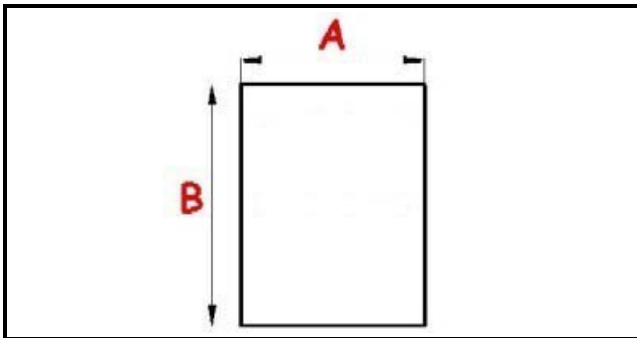

5102042

TELAIO PORTACESTO 40X40 CESTO TONDO

Data: 05-02-2025

**Dati tecnici**

LUNGHEZZA MM	B=400mm
LARGHEZZA MM	A=400mm
MATERIALE	RILSAN

Codici produttore

Gruppo Cimbali S.p.A.

Gruppo Cimbali S.p.A.