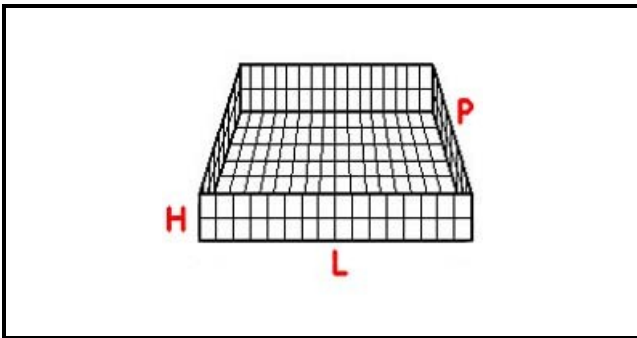

5102048

CESTO 35X35X12 MAGLIA STRETTA

Data: 06-04-2025

Dati tecnici

| | |
|--------------|---------|
| LUNGHEZZA MM | L=350mm |
| LARGHEZZA MM | P=350mm |
| ALTEZZA MM | H=120mm |
| MATERIALE | RILSAN |

Codici produttore