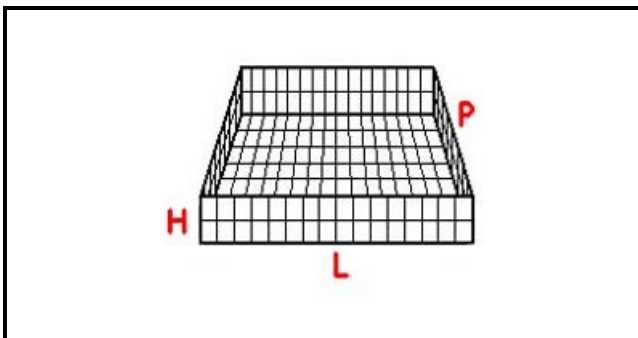

5102052

CESTO 50X50 INCLINATO 5 FILE

Data: 23-12-2024

Dati tecnici

LUNGHEZZA MM	L=500mm
LARGHEZZA MM	P=500mm
ALTEZZA MM	H=170mm
MATERIALE	RILSAN