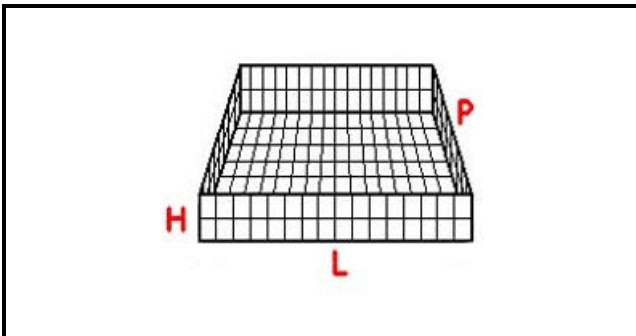

5102053

CESTO 40X40 PIATTI 8 POSIZIONI

Data: 23-12-2024

Dati tecnici

LUNGHEZZA MM	L=400mm
LARGHEZZA MM	P=400mm
ALTEZZA MM	H=85mm
MATERIALE	RILSAN