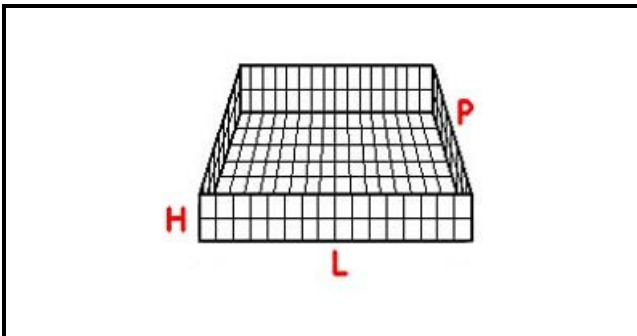

5102053

CESTO 40X40 PIATTI 8 POSIZIONI

Data: 05-02-2025

Dati tecnici

LUNGHEZZA MM	L=400mm
LARGHEZZA MM	P=400mm
ALTEZZA MM	H=85mm
MATERIALE	RILSAN