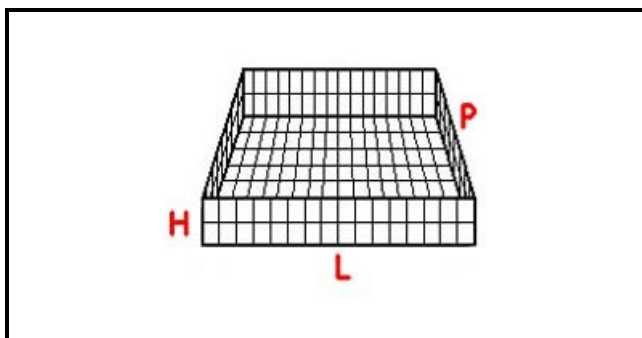

5102053

CESTO 40X40 PIATTI 8 POSIZIONI

Data: 22-11-2024

Dati tecnici

LUNGHEZZA MM	L=400mm
LARGHEZZA MM	P=400mm
ALTEZZA MM	H=85mm
MATERIALE	RILSAN