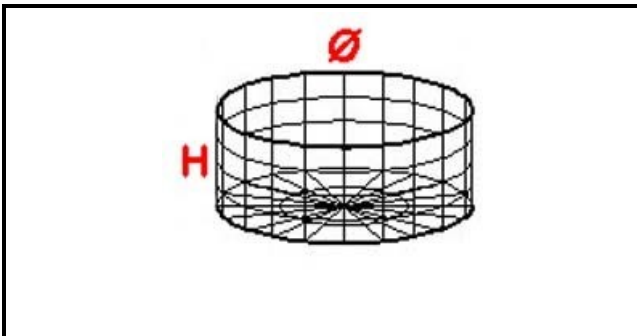

5102069

CESTELLO 37X14

Data: 05-02-2025

**Dati tecnici**

ALTEZZA MM	H=140mm
DIAMETRO mm	Ø=370mm
MATERIALE	RILSAN