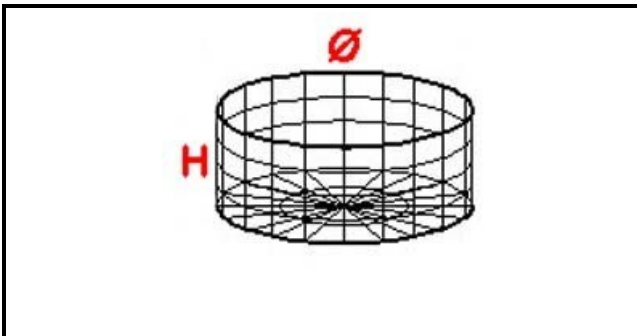

5102069

CESTELLO 37X14

Data: 22-11-2024

**Dati tecnici**

ALTEZZA MM	H=140mm
DIAMETRO mm	Ø=370mm
MATERIALE	RILSAN