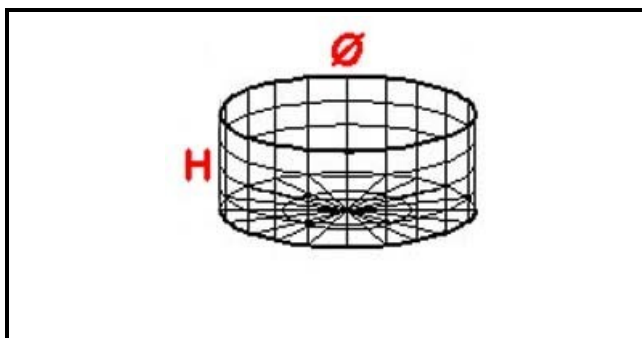

5102069

**CESTELLO 37X14**

Data: 23-12-2024

**Dati tecnici**

ALTEZZA MM	H=140mm
DIAMETRO mm	Ø=370mm
MATERIALE	RILSAN