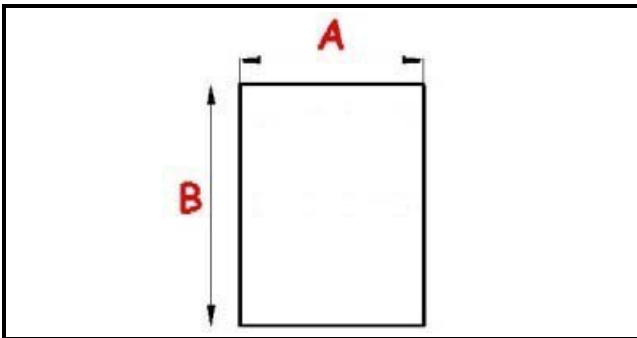

5102115

**TELAIO 40X40 INOX PER CESTO TONDO/QUADRO 35 CM**

Data: 10-01-2025

ORIGINAL  
**OSP**  
SPARE PARTS**Dati tecnici**

LUNGHEZZA MM	B=400mm
LARGHEZZA MM	A=400mm
MATERIALE	INOX