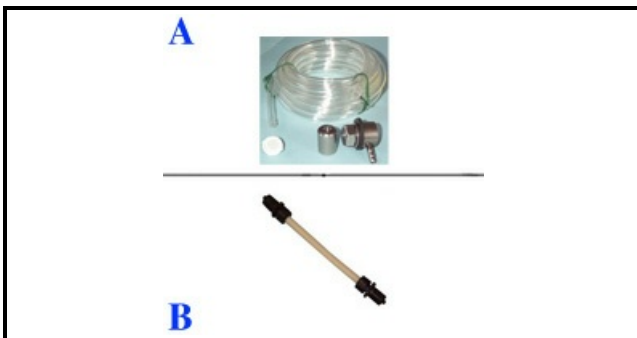

### Dati tecnici

LUNGHEZZA MM	P=67,2mm
LARGHEZZA MM	L=60mm
ALTEZZA MM	H=88mm
MONOFASE	230V
PORTATA L/H	2L/H
TUBO SANTOPRENE	SANTOPRENE 5X8mm
DETERSIVO	DETERSIVO/DETERGENT
WATT	WATT=4
REGOLAZIONE VELOCITA'	PORTATA FISSA/FIXED FLOW RATE
GIRI -RPM	24RPM
DIAMETRO ESTERNO mm	8mm
DIAMETRO INTERNO mm	5mm
KIT CORREDO PERISTALTICA	A=1123044
TUBO INTERNO PERISTALTICA	B=1123017