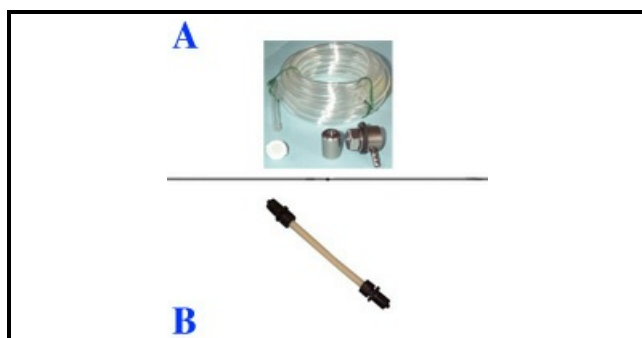

1123013

POMPA PERISTALTICA 2 LT/H FISSA

Data: 04-12-2024

Dati tecnici

LUNGHEZZA MM	P=67,2mm
LARGHEZZA MM	L=60mm
ALTEZZA MM	H=88mm
MONOFASE	230V
PORTATA L/H	2L/H
TUBO SANTOPRENE	SANTOPRENE 5X8mm
DETERSIVO	DETERSIVO/DETERGENT
WATT	WATT=4
REGOLAZIONE VELOCITA'	PORTATA FISSA/FIXED FLOW RATE
GIRI -RPM	24RPM
DIAMETRO ESTERNO mm	8mm
DIAMETRO INTERNO mm	5mm
KIT CORREDO PERISTALTICA	A=1123044
TUBO INTERNO PERISTALTICA	B=1123017