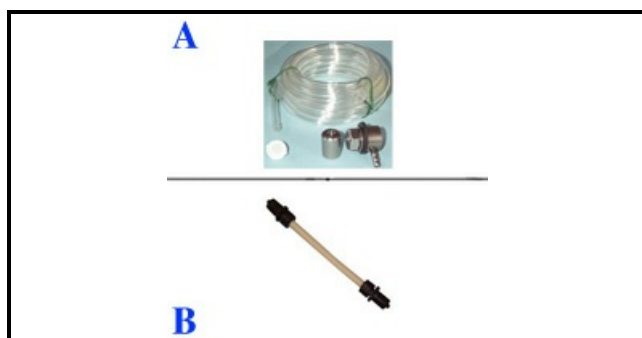

1123013

POMPA PERISTALTICA 2 LT/H FISSA

Data: 10-01-2025

Dati tecnici

LUNGHEZZA MM	P=67,2mm
LARGHEZZA MM	L=60mm
ALTEZZA MM	H=88mm
MONOFASE	230V
PORTATA L/H	2L/H
TUBO SANTOPRENE	SANTOPRENE 5X8mm
DETERSIVO	DETERSIVO/DETERGENT
WATT	WATT=4
REGOLAZIONE VELOCITA'	PORTATA FISSA/FIXED FLOW RATE
GIRI -RPM	24RPM
DIAMETRO ESTERNO mm	8mm
DIAMETRO INTERNO mm	5mm
KIT CORREDO PERISTALTICA	A=1123044
TUBO INTERNO PERISTALTICA	B=1123017