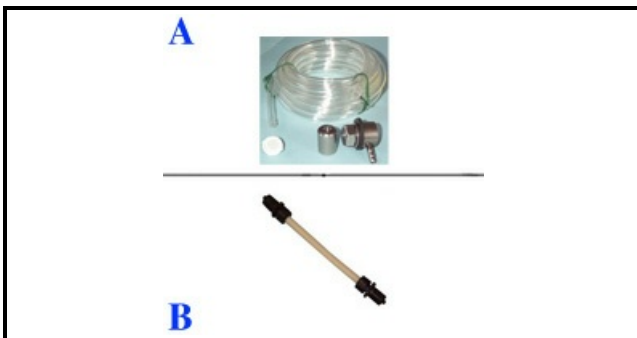

Dati tecnici

LUNGHEZZA MM	P=71,65mm
LARGHEZZA MM	L=66,2mm
ALTEZZA MM	H=100,6mm
MONOFASE	230V
PORTATA L/H	0-3L/H
TUBO SANTOPRENE	SANTOPRENE 6,2X10,2mm
DETERSIVO	DETERSIVO/DETERGENT
WATT	WATT=4
REGOLAZIONE VELOCITA'	REGOLAZIONE TEMPO PAUSA/REGOLATION TIME PAUSE
DIAMETRO ESTERNO mm	10,2mm
DIAMETRO INTERNO mm	6,2mm
KIT CORREDO PERISTALTICA	A=1123044
TUBO INTERNO PERISTALTICA	B=1123105

Codici produttore

Gruppo Cimbali S.p.A.

Gruppo Cimbali S.p.A.