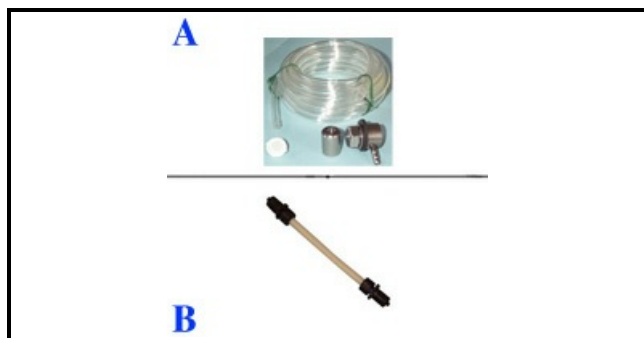

1123036

POMPA PERISTALTICA G300 DETERSIVO

Data: 05-04-2025

Dati tecnici

LUNGHEZZA MM	P=71,65mm
LARGHEZZA MM	L=66,2mm
ALTEZZA MM	H=100,6mm
MONOFASE	230V
PORTATA L/H	0-3L/H
TUBO SANTOPRENE	SANTOPRENE 6,2X10,2mm
DETERSIVO	DETERSIVO/DETERGENT
WATT	WATT=4
REGOLAZIONE VELOCITA'	REGOLAZIONE TEMPO PAUSA/REGOLATION TIME PAUSE
DIAMETRO ESTERNO mm	10,2mm
DIAMETRO INTERNO mm	6,2mm
KIT CORREDO PERISTALTICA	A=1123044
TUBO INTERNO PERISTALTICA	B=1123105