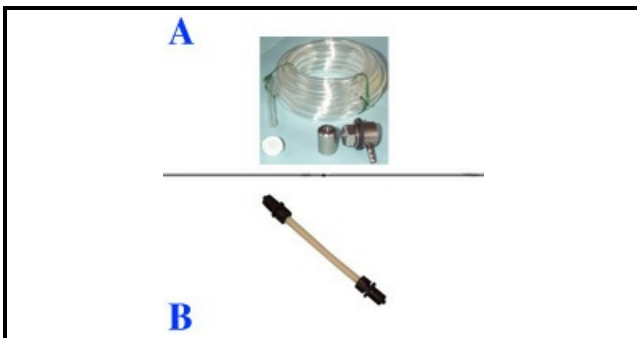

1123036

POMPA PERISTALTICA G300 DETERSIVO

Data: 04-03-2025

Dati tecnici

LUNGHEZZA MM	P=71,65mm
LARGHEZZA MM	L=66,2mm
ALTEZZA MM	H=100,6mm
MONOFASE	230V
PORTATA L/H	0-3L/H
TUBO SANTOPRENE	SANTOPRENE 6,2X10,2mm
DETERSIVO	DETERSIVO/DETERGENT
WATT	WATT=4
REGOLAZIONE VELOCITA'	REGOLAZIONE TEMPO PAUSA/REGOLATION TIME PAUSE
DIAMETRO ESTERNO mm	10,2mm
DIAMETRO INTERNO mm	6,2mm
KIT CORREDO PERISTALTICA	A=1123044
TUBO INTERNO PERISTALTICA	B=1123105