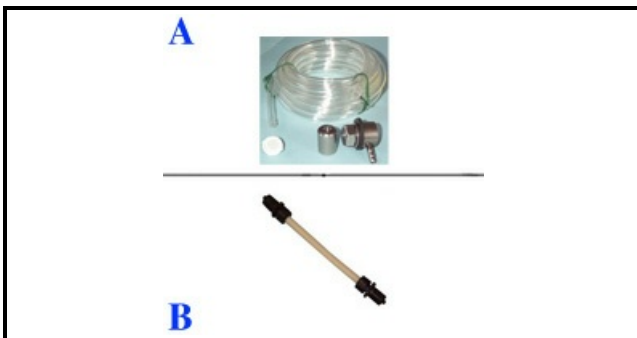

1123036

POMPA PERISTALTICA G300 DETERSIVO

Data: 23-11-2024

Dati tecnici

LUNGHEZZA MM	P=71,65mm
LARGHEZZA MM	L=66,2mm
ALTEZZA MM	H=100,6mm
MONOFASE	230V
PORTATA L/H	0-3L/H
TUBO SANTOPRENE	SANTOPRENE 6,2X10,2mm
DETERSIVO	DETERSIVO/DETERGENT
WATT	WATT=4
REGOLAZIONE VELOCITA'	REGOLAZIONE TEMPO PAUSA/REGOLATION TIME PAUSE
DIAMETRO ESTERNO mm	10,2mm
DIAMETRO INTERNO mm	6,2mm
KIT CORREDO PERISTALTICA	A=1123044
TUBO INTERNO PERISTALTICA	B=1123105