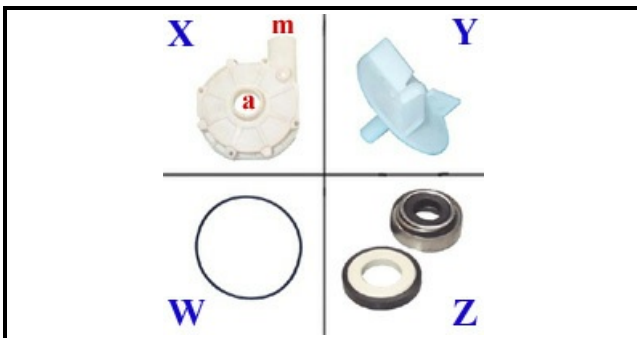

1103018

**POMPA 0,15HP DX**

Data: 27-02-2025

**Dati tecnici**

DIAMETRO ASPIRAZIONE mm	A=28mm
DIAMETRO MANDATA mm	M=28mm
KILOWATT KW	KW=0,11
MONOFASE	230V
HP- CAVALLI	HP=0,15
GUARNIZIONE	W=2104004
SENSO DI ROTAZIONE DESTRO	DX /RIGHT
TENUTA MECCANICA	Z=3110026
GIRANTE	Y=3109017
CORPO POMPA	X=1103148
CONDENSATORE	10MF