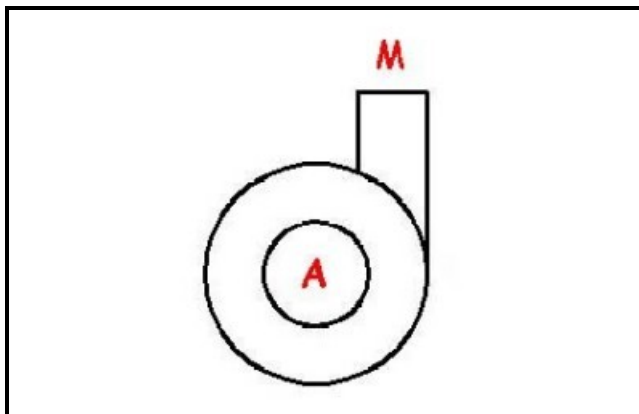

1103069

POMPA CLB 190W FABBR.GHIACCIO/LAVATAZZE

Data: 24-11-2024

Dati tecnici

DIAMETRO ASPIRAZIONE mm	A=24mm
DIAMETRO MANDATA mm	M=24mm
KILOWATT KW	KW=0,19
MONOFASE	230V
HP- CAVALLI	HP=0,25
SENSO DI ROTAZIONE DESTRO	DX /RIGHT