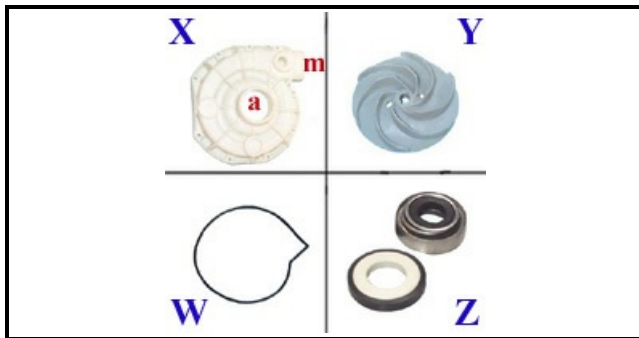

1103071

**POMPA LAVAGGIO 220/240V 1HP 048664**

Data: 24-11-2024

**Dati tecnici**

DIAMETRO ASPIRAZIONE mm	A=45mm
DIAMETRO MANDATA mm	M=40mm
KILOWATT KW	KW=0,75
MONOFASE	230V
HP- CAVALLI	HP=1,0
GUARNIZIONE	W=2104002
SENSO DI ROTAZIONE SINISTRO	SX / LEFT
TENUTA MECCANICA	Z=3110027
GIRANTE	Y=3109028
CORPO POMPA	X=1103143
CONDENSATORE	16mf