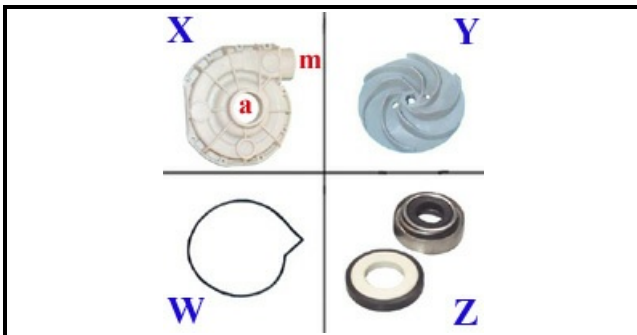

1103086

POMPA 0,75HP 230V/50HZ MONOFASE

Data: 30-01-2025

**Dati tecnici**

DIAMETRO ASPIRAZIONE mm	A=45mm
DIAMETRO MANDATA mm	M=40mm
KILOWATT KW	KW=0,56
MONOFASE	230V
HP- CAVALLI	HP=0,75
GUARNIZIONE	W=2104002
SENSO DI ROTAZIONE SINISTRO	SX / LEFT
TENUTA MECCANICA	Z=3110027
GIRANTE	Y=3109028
CORPO POMPA	X=1103146
CONDENSATORE	12,5mf