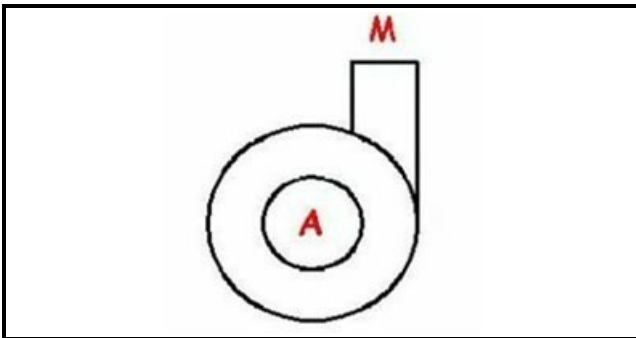

1103207

POMPA DI SCARICO SENZA STAFFA

Data: 25-11-2024

Dati tecnici

DIAMETRO ASPIRAZIONE mm	A=37mm
DIAMETRO MANDATA mm	M=24mm
KILOWATT KW	KW=0,10
MONOFASE	230V
SENSO DI ROTAZIONE DESTRO	DX /RIGHT

Codici produttore