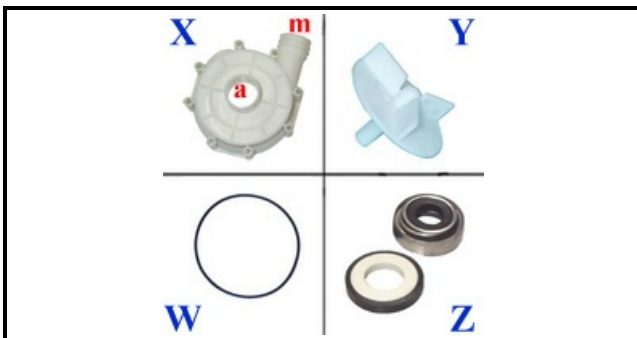

1103334

POMPA KW0,19 DX 230V

Data: 05-02-2025

**Dati tecnici**

DIAMETRO ASPIRAZIONE mm	A=28mm
DIAMETRO MANDATA mm	M=28mm
KILOWATT KW	KW=019
MONOFASE	230V
HP- CAVALLI	HO=,25
GUARNIZIONE	W=2101342
SENSO DI ROTAZIONE DESTRO	DX / RIGHT
TENUTA MECCANICA	Z=3110027
GIRANTE	Y=3109174
CORPO POMPA	X=1103247
CONDENSATORE	5mf