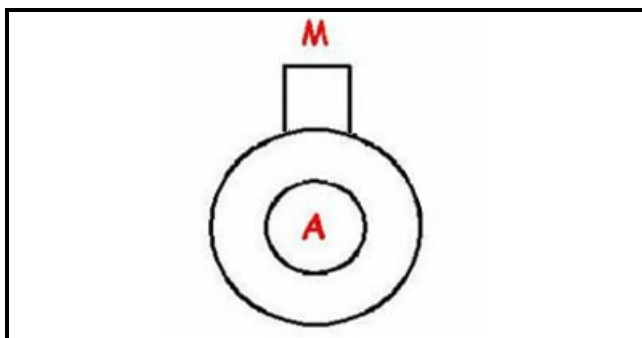

1103742

KIT POMPA SCARICO

Data: 21-02-2025

ORIGINAL
OSP
SPARE PARTS**Dati tecnici**

LUNGHEZZA MM	PIEPE L=2000mm
DIAMETRO ASPIRAZIONE mm	A=30mm
DIAMETRO MANDATA mm	M=22mm