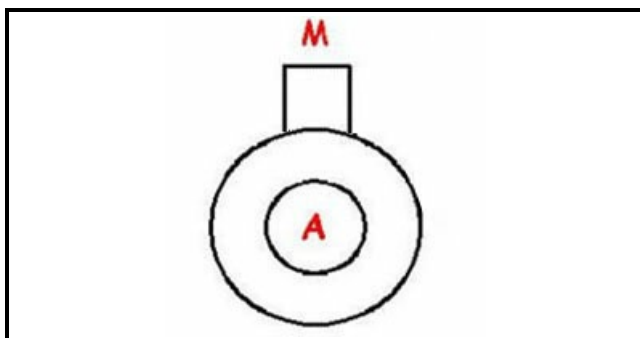

1103742

**KIT POMPA SCARICO**

Data: 22-11-2024

ORIGINAL  
**OSP**  
SPARE PARTS**Dati tecnici**

LUNGHEZZA MM	PIEPE L=2000mm
DIAMETRO ASPIRAZIONE mm	A=30mm
DIAMETRO MANDATA mm	M=22mm