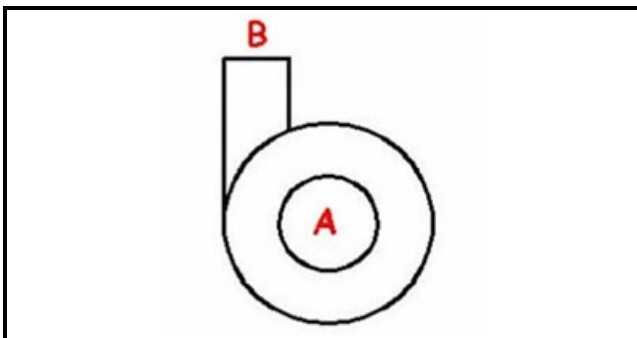

1103917

ELETTROPOMPA KW4,0 GENERICO RICAMBI

Data: 30-01-2025

ORIGINAL
OSP
SPARE PARTS**Dati tecnici**

DIAMETRO ASPIRAZIONE mm	A=70mm
DIAMETRO MANDATA mm	M=70mm
KILOWATT KW	KW=4,0
TRIFASE	400V
HP- CAVALLI	HP=5,5