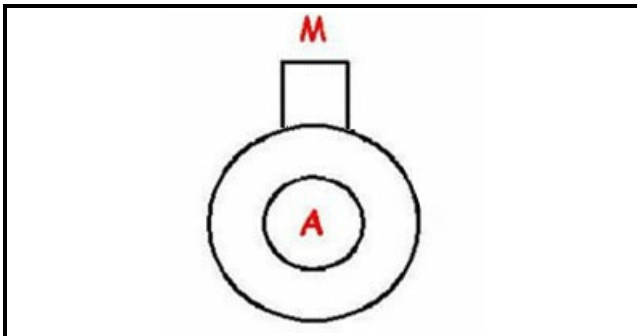

1203034

KIT POMPA DPS35-058N220-240V 50 Hz+TUBO+ETIQ

Data: 11-01-2025

ORIGINAL
OSP
SPARE PARTS**Dati tecnici**

LUNGHEZZA MM	L manicotto=505mm
DIAMETRO ASPIRAZIONE mm	A=24mm
DIAMETRO MANDATA mm	M=24mm
KILOWATT KW	KW=0,040
MONOFASE	MONOFASE/MONOPHASE
DIAMETRO INTERNO mm	manicotto=19-19mm