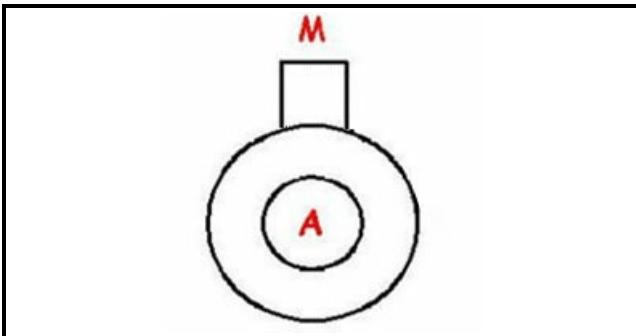

1203044

**"POMPA; KIT; 200/240V 50/60HZ"**

Data: 25-11-2024

ORIGINAL  
**OSP**  
SPARE PARTS**Dati tecnici**

|                            |          |
|----------------------------|----------|
| DIAMETRO ASPIRAZIONE<br>mm | A=35mm   |
| DIAMETRO MANDATA mm        | M=31mm   |
| KILOWATT KW                | KW=0,032 |
| MONOFASE                   | 230V     |
| HP- CAVALLI                | HP=0,043 |