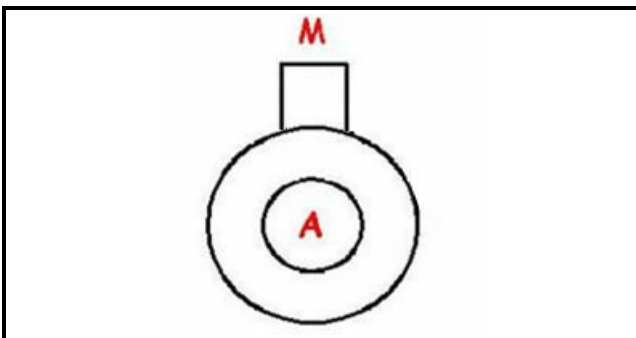

1203044

"POMPA; KIT; 200/240V 50/60HZ"

Data: 10-01-2025

ORIGINAL
OSP
SPARE PARTS**Dati tecnici**

DIAMETRO ASPIRAZIONE mm	A=35mm
DIAMETRO MANDATA mm	M=31mm
KILOWATT KW	KW=0,032
MONOFASE	230V
HP- CAVALLI	HP=0,043