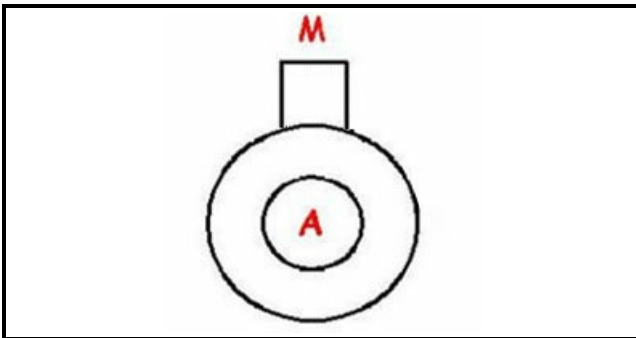

1203044

**"POMPA; KIT; 200/240V 50/60HZ"**

Data: 27-02-2025

ORIGINAL  
**OSP**  
SPARE PARTS**Dati tecnici**

DIAMETRO ASPIRAZIONE mm	A=35mm
DIAMETRO MANDATA mm	M=31mm
KILOWATT KW	KW=0,032
MONOFASE	230V
HP- CAVALLI	HP=0,043