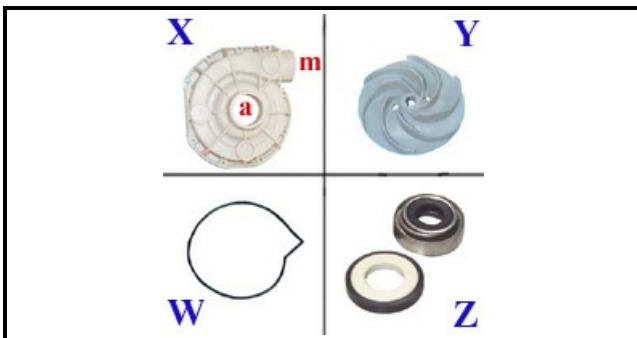

1203048

POMPA LAVAGGIO 0.185 KW 230V 50Hz

Data: 28-02-2025

ORIGINAL
OSP
SPARE PARTS**Dati tecnici**

DIAMETRO ASPIRAZIONE mm	A=33mm
DIAMETRO MANDATA mm	M=30mm
KILOWATT KW	KW=0,19
MONOFASE	230V
HP- CAVALLI	HP=0,15
HERTZ -HZ-	Hz=50
SENSO DI ROTAZIONE SINISTRO	SX/LEFT
GIRANTE	Y=3109277
CORPO POMPA	3116012
CONDENSATORE	1135007