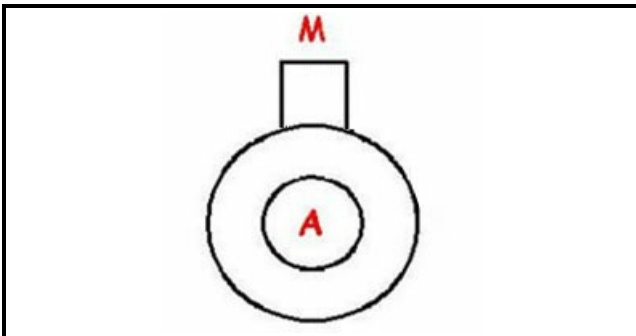

1203072

ELETTROPOMPA KW3,0 GENERICO RICAMBI

Data: 25-11-2024

ORIGINAL
OSP
SPARE PARTS**Dati tecnici**

DIAMETRO ASPIRAZIONE mm	A=70mm
DIAMETRO MANDATA mm	M=70mm
KILOWATT KW	KW=3
TRIFASE	TRIFASE/THREEPHASE
HP- CAVALLI	HP=4,1
HERTZ -HZ-	Hz=50