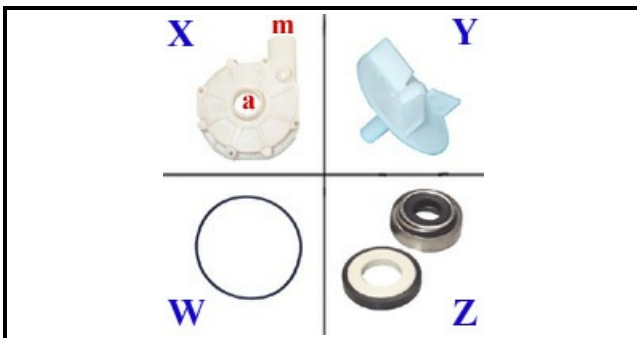

1203073

"POMPA RISCIAQUO; 230V 50HZ"

Data: 10-01-2025

ORIGINAL
OSP
SPARE PARTS**Dati tecnici**

DIAMETRO ASPIRAZIONE mm	A=28mm
DIAMETRO MANDATA mm	M=28mm
KILOWATT KW	KW=0,24
MONOFASE	230V
HP- CAVALLI	HP=0,33
HERTZ -HZ-	HZ=50
SENSO DI ROTAZIONE DESTRO	DX/RIGHT
CONDENSATORE	5mF