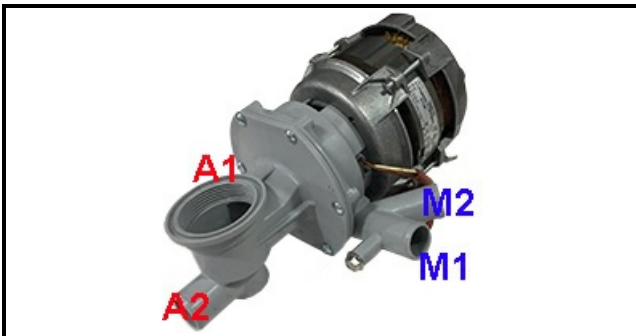

1203090

POMPA CLIDX 230V/1/50HZ-0,26kW

Data: 30-01-2025

**Dati tecnici**

DIAMETRO ASPIRAZIONE mm	A1=50mm
DIAMETRO MANDATA mm	M1=25mm
KILOWATT KW	KW=0,26
MONOFASE	MONOFASE/MONOPHASE
HP- CAVALLI	HP=0,35
HERTZ -HZ-	Hz=50
SENSO DI ROTAZIONE DESTRO	DX/RIGHT
GIRANTE	3109290
CONDENSATORE	6,3Mf
DIAMETRO ASPIRAZIONE mm	A2=31mm
DIAMETRO MANDATA mm	M2=25mm