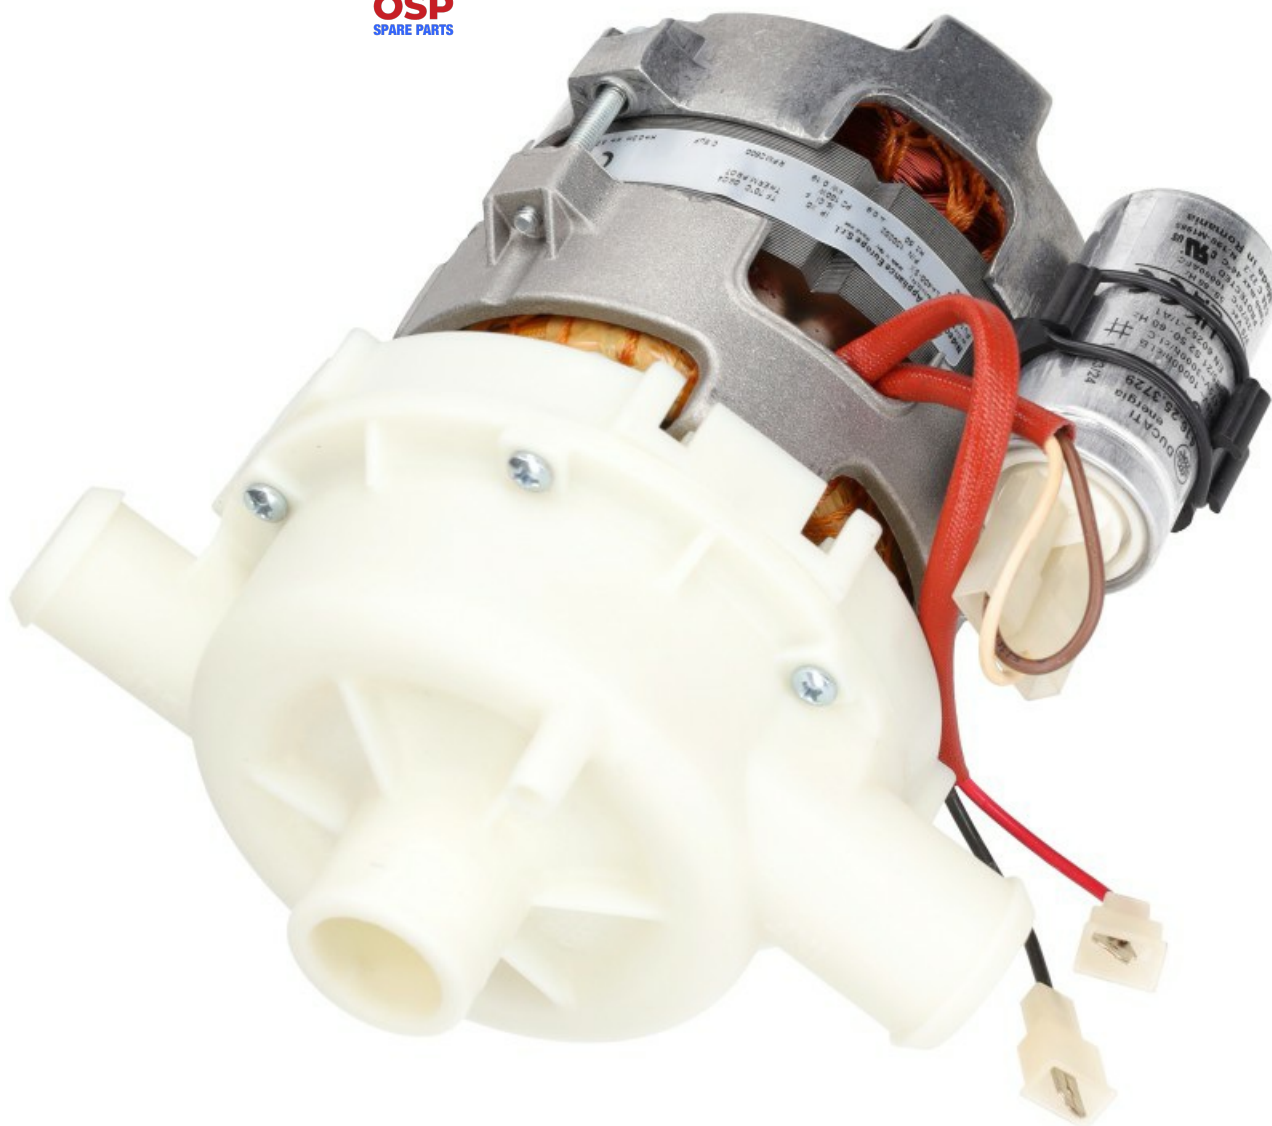

1203153

POMPA LAVAGGIO LA400 230/50-1N

Data: 22-11-2024

ORIGINAL
OSP
SPARE PARTS

Dati tecnici

DIAMETRO ASPIRAZIONE mm	A=28mm
DIAMETRO MANDATA mm	C=28mm
KILOWATT KW	KW=0,18
MONOFASE	230V
HP- CAVALLI	HP=0,10
HERTZ -HZ-	Hz=50
SENSO DI ROTAZIONE SINISTRO	SX/LEFT
CONDENSATORE	5Mf
DIAMETRO MANDATA mm	B=25mm