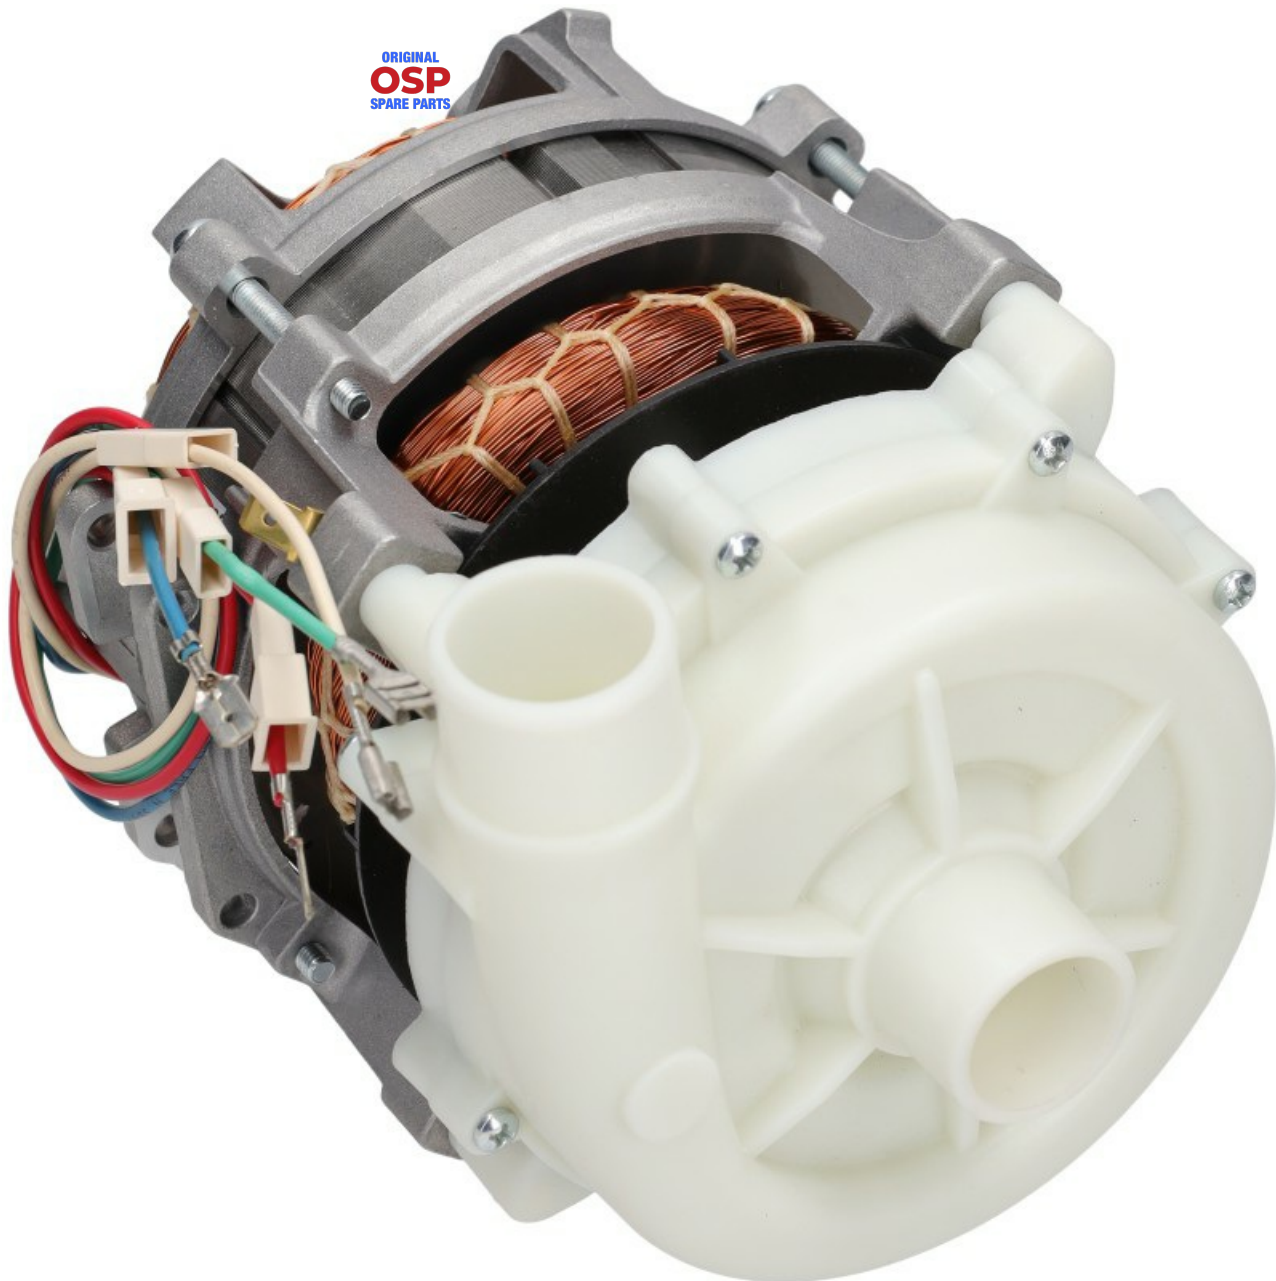

1203154

POMPA 550W MONOFASE 230V 50HZ

Data: 24-11-2024

Dati tecnici

DIAMETRO ASPIRAZIONE mm	A=30mm
DIAMETRO MANDATA mm	M=32mm
KILOWATT KW	KW=0,55
MONOFASE	230V
HP- CAVALLI	HP=0.8
HERTZ -HZ-	Hz=50
SENSO DI ROTAZIONE SINISTRO	SX/LEFT
CONDENSATORE	10Mf