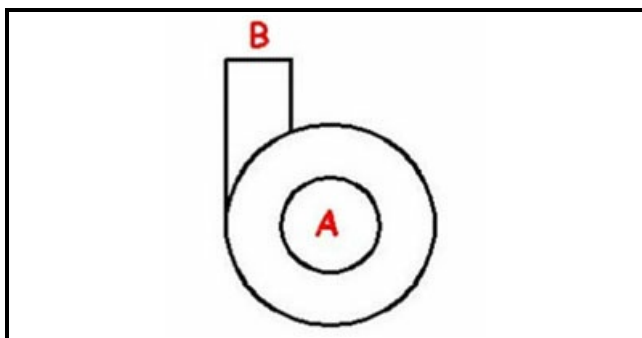

1103139

CORPO POMPA 1,5HP LGB

Data: 17-04-2025

ORIGINAL
OSP
SPARE PARTS

Dati tecnici

DIAMETRO ASPIRAZIONE mm	A=57mm
DIAMETRO MANDATA mm	B=42mm
SENSO DI ROTAZIONE SINISTRO	SX / LEFT

Codici produttore

SILANOS SRL