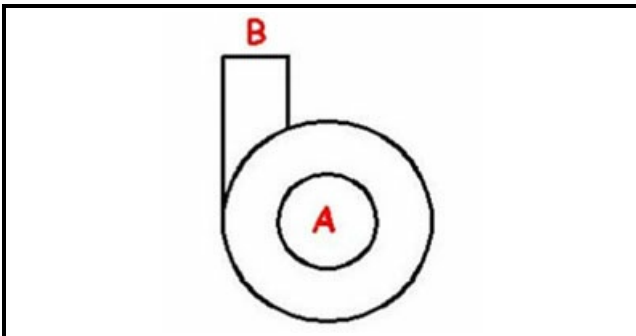

1103139

CORPO POMPA 1,5HP LGB

Data: 31-01-2025

ORIGINAL
OSP
SPARE PARTS**Dati tecnici**

DIAMETRO ASPIRAZIONE mm	A=57mm
DIAMETRO MANDATA mm	B=42mm
SENSO DI ROTAZIONE SINISTRO	SX / LEFT

Codici produttore

SILANOS SRL