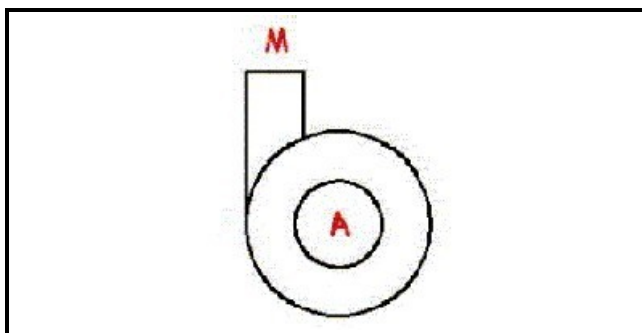

### Dati tecnici

DIAMETRO ASPIRAZIONE mm	A=63mm
DIAMETRO MANDATA mm	M=48mm
SENSO DI ROTAZIONE SINISTRO	SX / LEFT