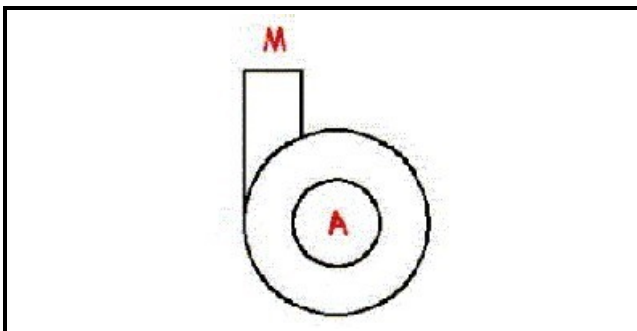

1103145

**CORPO POMPA c**

Data: 22-12-2024

**Dati tecnici**

DIAMETRO ASPIRAZIONE mm	A=30mm
DIAMETRO MANDATA mm	M=31mm
SENSO DI ROTAZIONE SINISTRO	SX / LEFT

**Codici produttore**

Gruppo Cimbali S.p.A.
HOONVED - ALI GROUP SRL A SOCIO UNICO
NIDEC FIR INTERNATIONAL SRL
Gruppo Cimbali S.p.A.