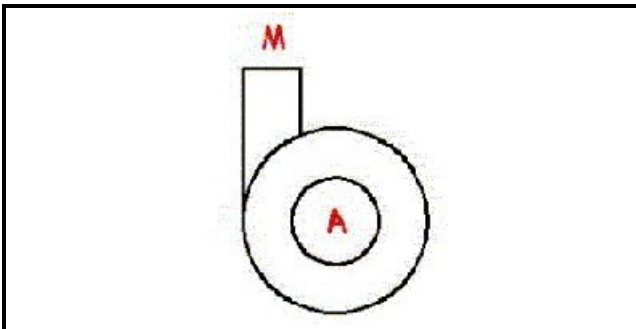

1103145

CORPO POMPA c

Data: 21-11-2024

**Dati tecnici**

DIAMETRO ASPIRAZIONE mm	A=30mm
DIAMETRO MANDATA mm	M=31mm
SENSO DI ROTAZIONE SINISTRO	SX / LEFT

Codici produttore

Gruppo Cimbali S.p.A.
HOONVED - ALI GROUP SRL A SOCIO UNICO
NIDEC FIR INTERNATIONAL SRL
Gruppo Cimbali S.p.A.