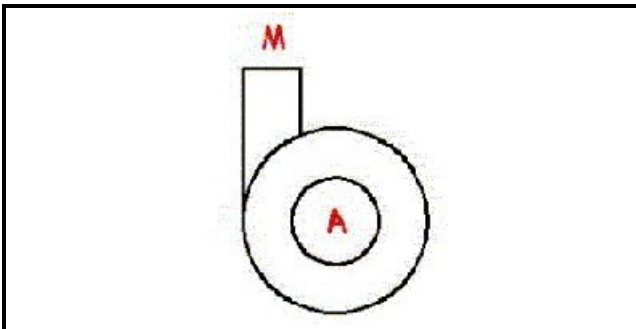

1103145

**CORPO POMPA c**

Data: 31-01-2025

**Dati tecnici**

DIAMETRO ASPIRAZIONE mm	A=30mm
DIAMETRO MANDATA mm	M=31mm
SENSO DI ROTAZIONE SINISTRO	SX / LEFT

**Codici produttore**

Gruppo Cimbali S.p.A.
HOONVED - ALI GROUP SRL A SOCIO UNICO
NIDEC FIR INTERNATIONAL SRL
Gruppo Cimbali S.p.A.