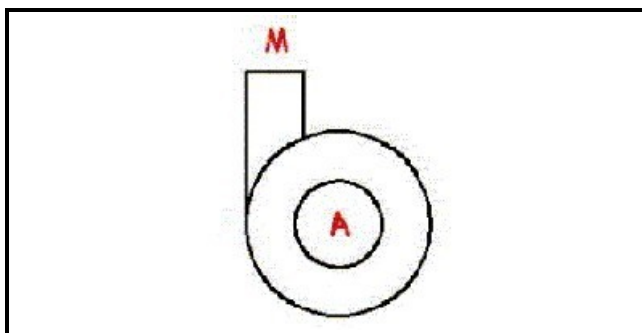

1103147

CORPO POMPA 1293-1295

Data: 16-04-2025

Dati tecnici

DIAMETRO ASPIRAZIONE mm	A=63mm
DIAMETRO MANDATA mm	M=48mm
SENSO DI ROTAZIONE SINISTRO	SX / LEFT

Codici produttore

NIDEC FIR INTERNATIONAL SRL