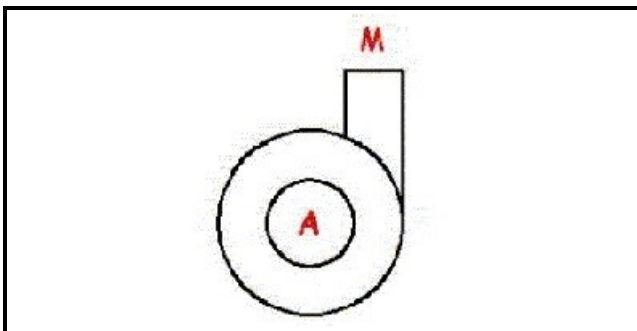

### Dati tecnici

DIAMETRO ASPIRAZIONE mm	A=28mm
DIAMETRO MANDATA mm	M=28mm
SENSO DI ROTAZIONE DESTRO	DX / RIGHT