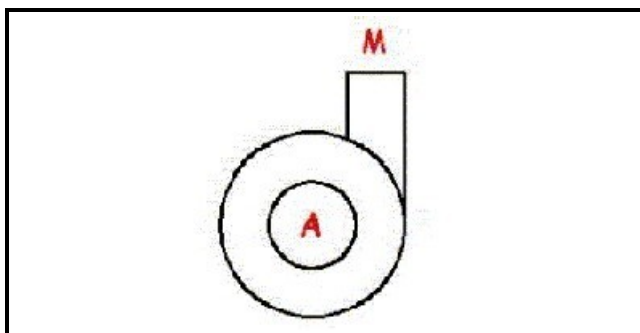

### Dati tecnici

DIAMETRO ASPIRAZIONE mm	A=28mm
DIAMETRO MANDATA mm	M=28mm
SENSO DI ROTAZIONE DESTRO	DX / RIGHT