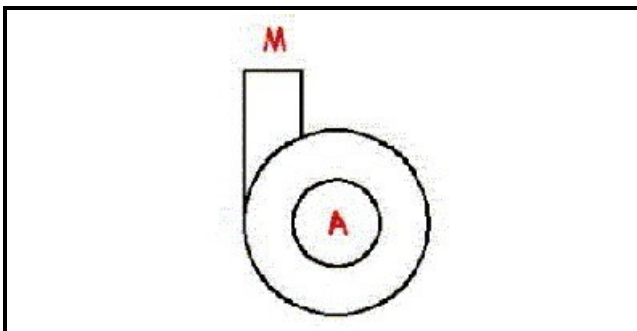

1103151

**CORPO POMPA 2292**

Data: 31-01-2025

**Dati tecnici**

DIAMETRO ASPIRAZIONE mm	A=45mm
DIAMETRO MANDATA mm	M=42mm
SENSO DI ROTAZIONE SINISTRO	SX / LEFT

**Codici produttore**

NIDEC FIR INTERNATIONAL SRL