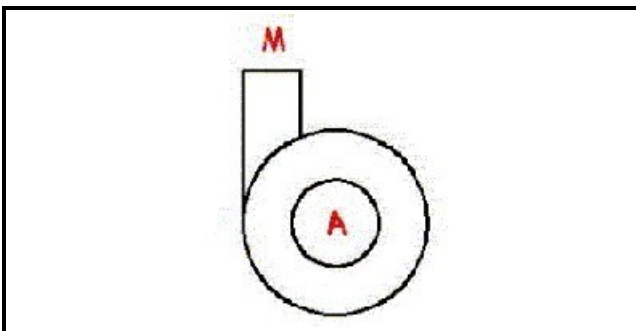

1103152

CORPO POMPA B237 OLD

Data: 31-01-2025

**Dati tecnici**

DIAMETRO ASPIRAZIONE mm	A=50mm
DIAMETRO MANDATA mm	M=50mm
SENSO DI ROTAZIONE SINISTRO	SX / LEFT

Codici produttore

NIDEC FIR INTERNATIONAL SRL

ELETTROBAR EUROTEC SRL