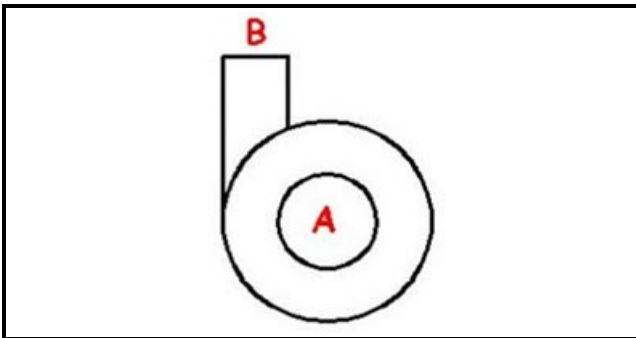

1103166

CORPO POMPA 2275

Data: 23-11-2024

Dati tecnici

DIAMETRO ASPIRAZIONE mm	A=62mm
DIAMETRO MANDATA mm	M=62mm
SENSO DI ROTAZIONE SINISTRO	SX / LEFT

Codici produttore

DIHR - ALI GROUP SRL A SOCIO UNICO

NIDEC FIR INTERNATIONAL SRL