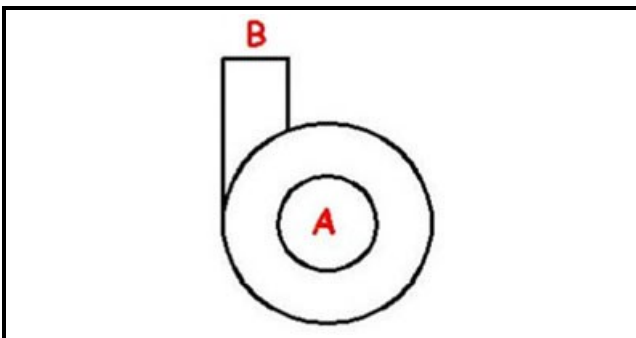

1103166

**CORPO POMPA 2275**

Data: 31-01-2025

**Dati tecnici**

DIAMETRO ASPIRAZIONE mm	A=62mm
DIAMETRO MANDATA mm	M=62mm
SENSO DI ROTAZIONE SINISTRO	SX / LEFT

**Codici produttore**

DIHR - ALI GROUP SRL A SOCIO UNICO