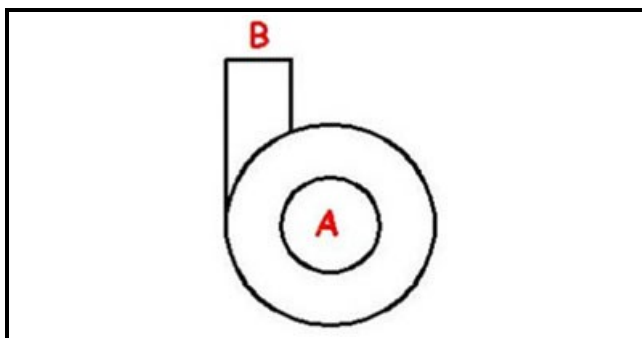

### Dati tecnici

DIAMETRO ASPIRAZIONE mm	A=62mm
DIAMETRO MANDATA mm	M=62mm
SENSO DI ROTAZIONE SINISTRO	SX / LEFT