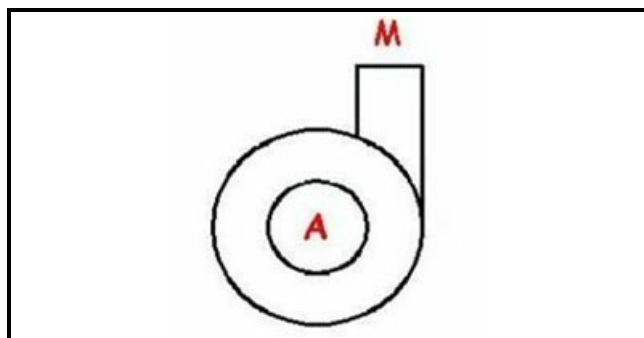

1103221

CORPO POMPA DW

Data: 31-01-2025

**Dati tecnici**

DIAMETRO ASPIRAZIONE mm	A=29mm
DIAMETRO MANDATA mm	M=28mm
SENSO DI ROTAZIONE DESTRO	DX / RIGHT