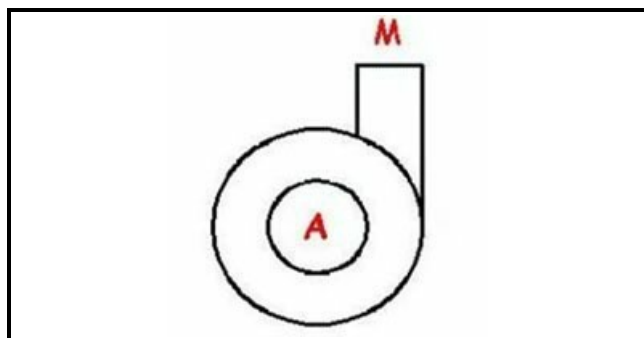

1103221

CORPO POMPA DW

Data: 17-04-2025

Dati tecnici

DIAMETRO ASPIRAZIONE mm	A=29mm
DIAMETRO MANDATA mm	M=28mm
SENSO DI ROTAZIONE DESTRO	DX / RIGHT