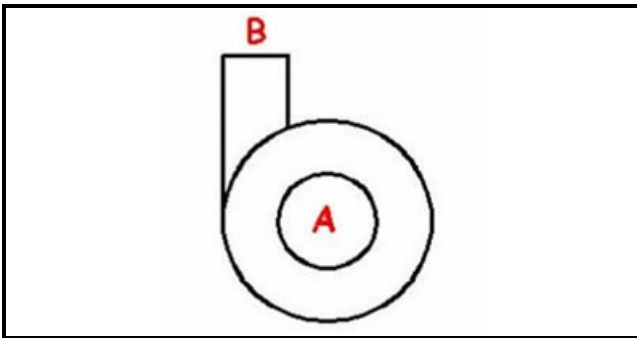

1103287

CORPO POMPA 2247 F 0,5 HP

Data: 16-04-2025

Dati tecnici

DIAMETRO ASPIRAZIONE mm	A=38mm
DIAMETRO MANDATA mm	M=40mm
SENSO DI ROTAZIONE SINISTRO	SX / LEFT

Codici produttore

NIDEC FIR INTERNATIONAL SRL

COMENDA - ALI GROUP SRL A SOCIO UNICO