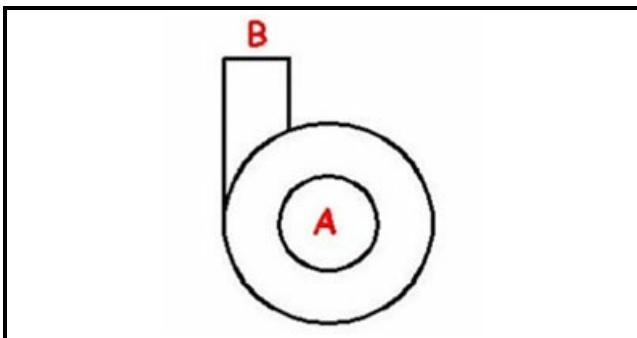

1103287

CORPO POMPA 2247 F 0,5 HP

Data: 15-03-2025

**Dati tecnici**

DIAMETRO ASPIRAZIONE mm	A=38mm
DIAMETRO MANDATA mm	M=40mm
SENSO DI ROTAZIONE SINISTRO	SX / LEFT

Codici produttore

NIDEC FIR INTERNATIONAL SRL