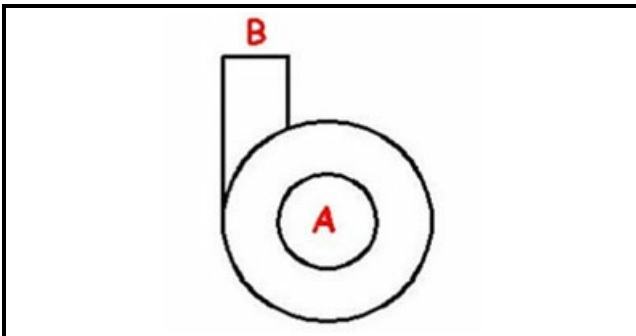

1103287

CORPO POMPA 2247 F 0,5 HP

Data: 04-12-2024

**Dati tecnici**

DIAMETRO ASPIRAZIONE mm	A=38mm
DIAMETRO MANDATA mm	M=40mm
SENSO DI ROTAZIONE SINISTRO	SX / LEFT

Codici produttore

NIDEC FIR INTERNATIONAL SRL