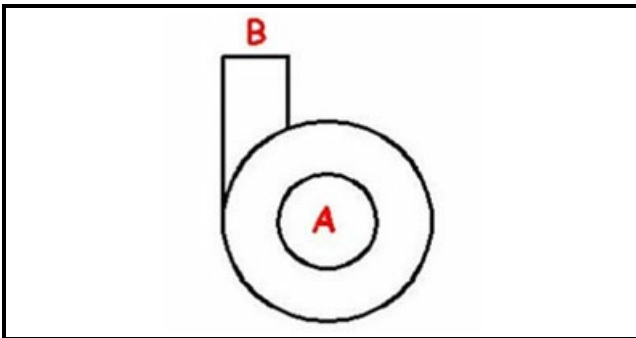

1103287

CORPO POMPA 2247 F 0,5 HP

Data: 15-03-2025

**Dati tecnici**

DIAMETRO ASPIRAZIONE mm	A=38mm
DIAMETRO MANDATA mm	M=40mm
SENSO DI ROTAZIONE SINISTRO	SX / LEFT

Codici produttore

NIDEC FIR INTERNATIONAL SRL