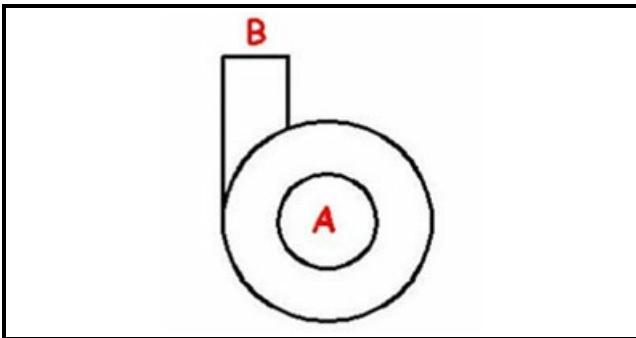

1103287

**CORPO POMPA 2247 F 0,5 HP**

Data: 31-01-2025

**Dati tecnici**

DIAMETRO ASPIRAZIONE mm	A=38mm
DIAMETRO MANDATA mm	M=40mm
SENSO DI ROTAZIONE SINISTRO	SX / LEFT

**Codici produttore**

NIDEC FIR INTERNATIONAL SRL