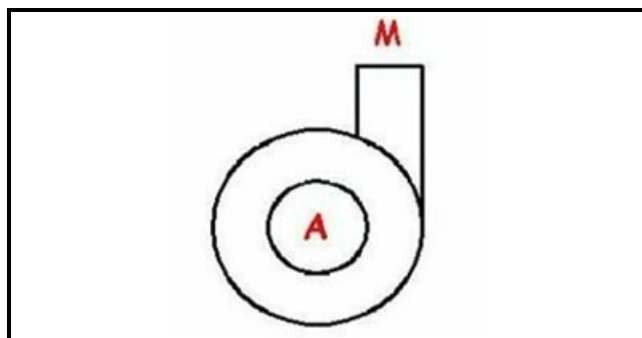

1103306

CORPO POMPA x=1103193

Data: 04-03-2025

**Dati tecnici**

DIAMETRO ASPIRAZIONE mm	A=33mm
DIAMETRO MANDATA mm	M=30mm
SENSO DI ROTAZIONE DESTRO	DX / RIGHT