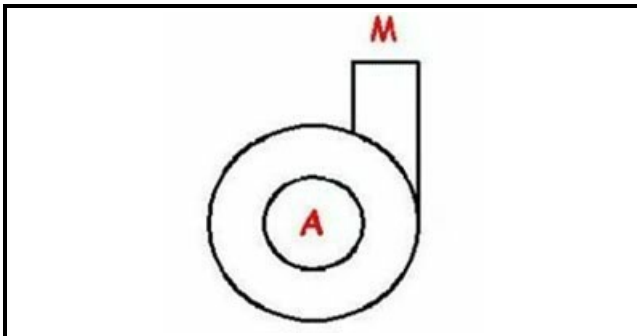

1103306

CORPO POMPA x=1103193

Data: 31-01-2025

**Dati tecnici**

DIAMETRO ASPIRAZIONE mm	A=33mm
DIAMETRO MANDATA mm	M=30mm
SENSO DI ROTAZIONE DESTRO	DX / RIGHT