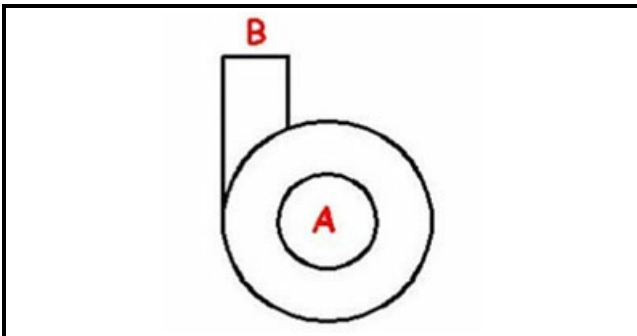

1103357

CORPO POMPA EP30

Data: 02-02-2025

ORIGINAL
OSP
SPARE PARTS**Dati tecnici**

DIAMETRO ASPIRAZIONE mm	A=32mm
DIAMETRO MANDATA mm	M=32mm
SENSO DI ROTAZIONE SINISTRO	SX / EFT

Codici produttore

OMNIWASH GROUP SRL