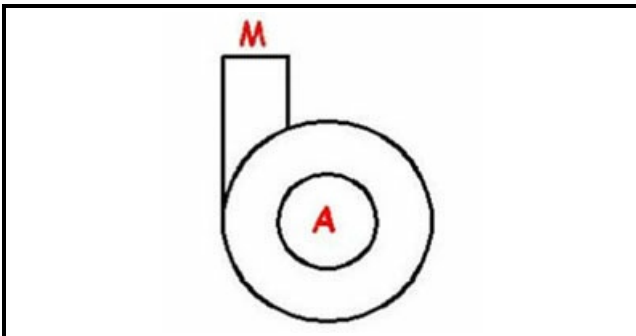

1103358

**CORPO POMPA EP100**

Data: 31-01-2025

ORIGINAL  
**OSP**  
SPARE PARTS**Dati tecnici**

DIAMETRO ASPIRAZIONE mm	A=46mm
DIAMETRO MANDATA mm	M=39mm
SENSO DI ROTAZIONE SINISTRO	SX / LEFT

**Codici produttore**