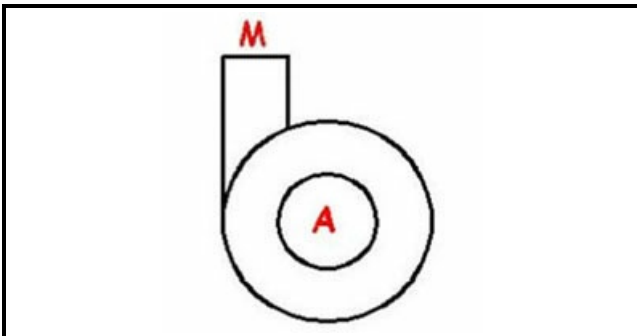

1103358

**CORPO POMPA EP100**

Data: 24-11-2024

ORIGINAL  
**OSP**  
SPARE PARTS**Dati tecnici**

DIAMETRO ASPIRAZIONE mm	A=46mm
DIAMETRO MANDATA mm	M=39mm
SENSO DI ROTAZIONE SINISTRO	SX / LEFT

**Codici produttore**