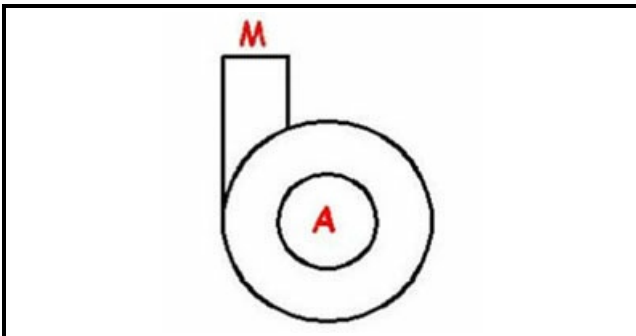

1103358

**CORPO POMPA EP100**

Data: 14-03-2025

ORIGINAL  
**OSP**  
SPARE PARTS**Dati tecnici**

DIAMETRO ASPIRAZIONE mm	A=46mm
DIAMETRO MANDATA mm	M=39mm
SENSO DI ROTAZIONE SINISTRO	SX / LEFT

**Codici produttore**