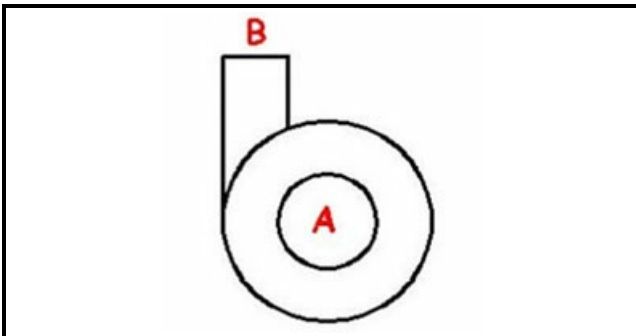

1103418

CHIOCCIOLA POMPA 1,2HP

Data: 31-01-2025

**Dati tecnici**

DIAMETRO ASPIRAZIONE mm	A=60mm
DIAMETRO MANDATA mm	M=50mm
SENSO DI ROTAZIONE SINISTRO	SX / LEFT