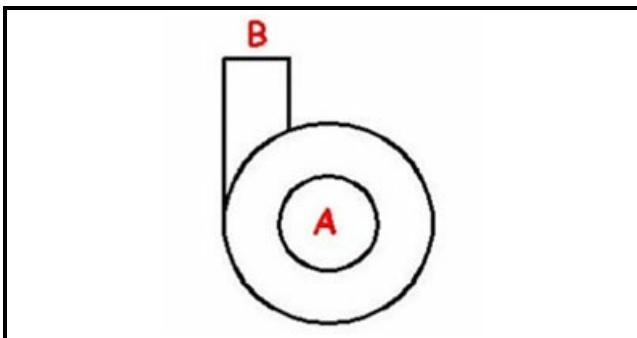

1103418

**CHIOCCIOLA POMPA 1,2HP**

Data: 14-03-2025

**Dati tecnici**

DIAMETRO ASPIRAZIONE mm	A=60mm
DIAMETRO MANDATA mm	M=50mm
SENSO DI ROTAZIONE SINISTRO	SX / LEFT