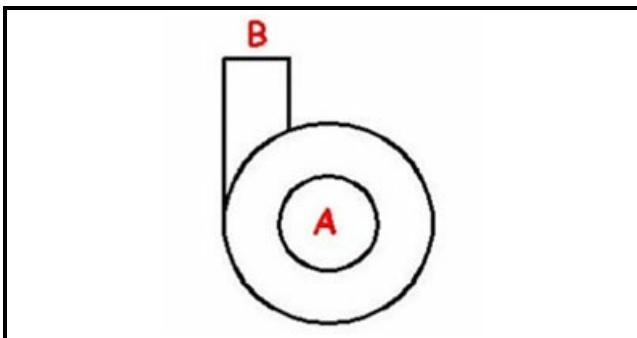

1103418

**CHIOCCIOLA POMPA 1,2HP**

Data: 21-11-2024

**Dati tecnici**

DIAMETRO ASPIRAZIONE mm	A=60mm
DIAMETRO MANDATA mm	M=50mm
SENSO DI ROTAZIONE SINISTRO	SX / LEFT