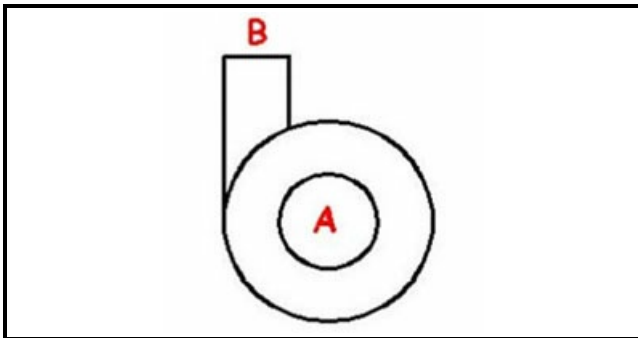

1103424

**CORPO POMPA COMPLETO 1103194**

Data: 31-01-2025

**Dati tecnici**

DIAMETRO ASPIRAZIONE mm	A=39mm
DIAMETRO MANDATA mm	M=27mm
SENSO DI ROTAZIONE SINISTRO	SX / LEFT