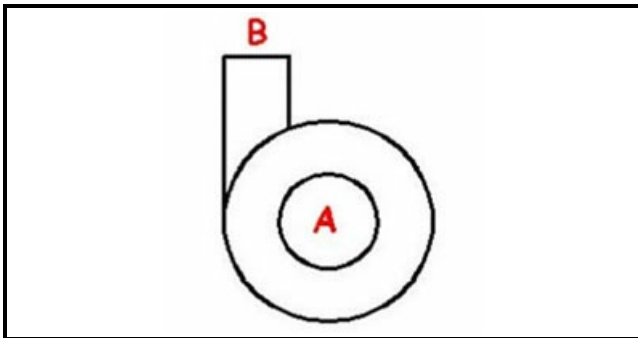

1103424

CORPO POMPA COMPLETO 1103194

Data: 15-03-2025

**Dati tecnici**

DIAMETRO ASPIRAZIONE mm	A=39mm
DIAMETRO MANDATA mm	M=27mm
SENSO DI ROTAZIONE SINISTRO	SX / LEFT