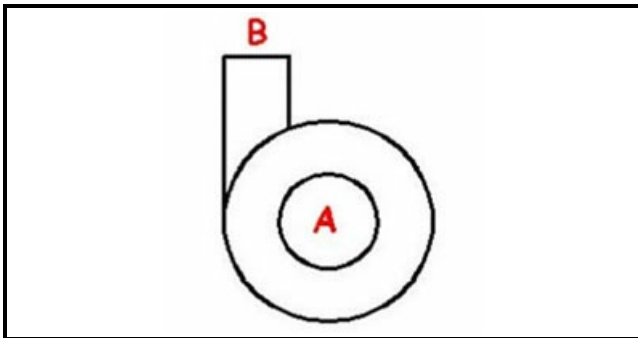

1103424

CORPO POMPA COMPLETO 1103194

Data: 23-11-2024

**Dati tecnici**

DIAMETRO ASPIRAZIONE mm	A=39mm
DIAMETRO MANDATA mm	M=27mm
SENSO DI ROTAZIONE SINISTRO	SX / LEFT