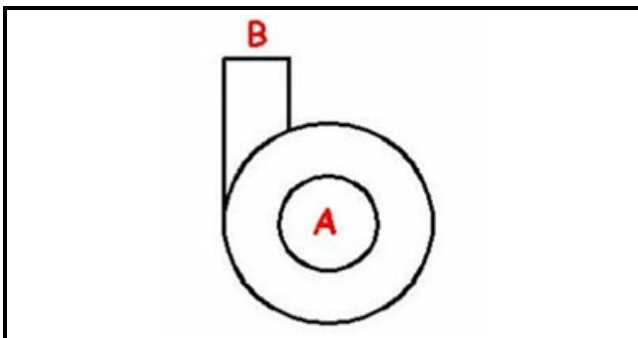

1103426

CORPO POMPA COMPLETO T90

Data: 31-01-2025

**Dati tecnici**

DIAMETRO ASPIRAZIONE mm	A=44mm
DIAMETRO MANDATA mm	M=20mm
SENSO DI ROTAZIONE SINISTRO	SX / LEFT