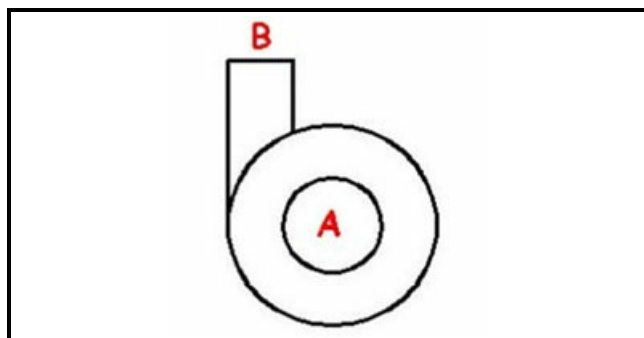

1103426

CORPO POMPA COMPLETO T90

Data: 14-03-2025

**Dati tecnici**

DIAMETRO ASPIRAZIONE mm	A=44mm
DIAMETRO MANDATA mm	M=20mm
SENSO DI ROTAZIONE SINISTRO	SX / LEFT