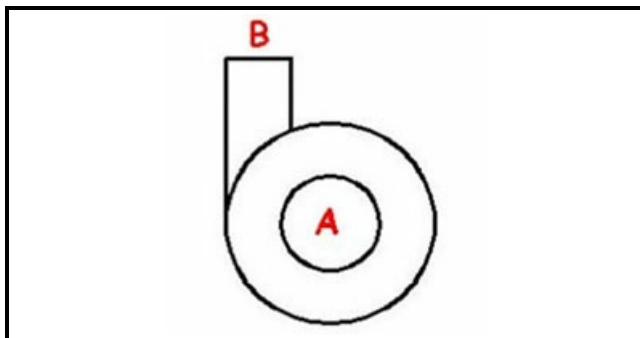

1103426

CORPO POMPA COMPLETO T90

Data: 22-12-2024

**Dati tecnici**

DIAMETRO ASPIRAZIONE mm	A=44mm
DIAMETRO MANDATA mm	M=20mm
SENSO DI ROTAZIONE SINISTRO	SX / LEFT