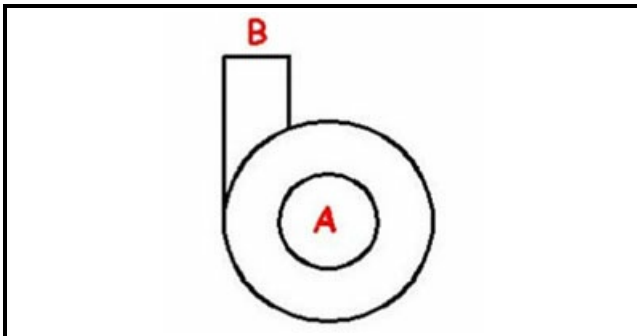

1103426

**CORPO POMPA COMPLETO T90**

Data: 21-11-2024

**Dati tecnici**

DIAMETRO ASPIRAZIONE mm	A=44mm
DIAMETRO MANDATA mm	M=20mm
SENSO DI ROTAZIONE SINISTRO	SX / LEFT