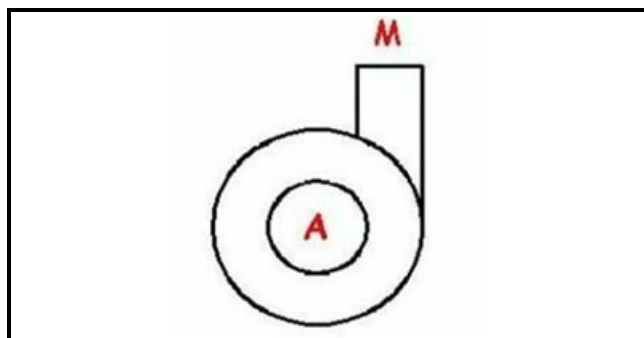

1103427

CORPO POMPA DX T19

Data: 21-11-2024

**Dati tecnici**

DIAMETRO ASPIRAZIONE mm	A=28mm
DIAMETRO MANDATA mm	M=28mm
SENSO DI ROTAZIONE DESTRO	DX / RIGHT