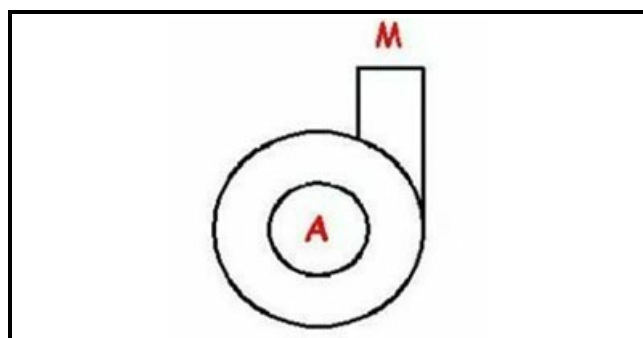

1103427

CORPO POMPA DX T19

Data: 22-12-2024

Dati tecnici

DIAMETRO ASPIRAZIONE mm	A=28mm
DIAMETRO MANDATA mm	M=28mm
SENSO DI ROTAZIONE DESTRO	DX / RIGHT