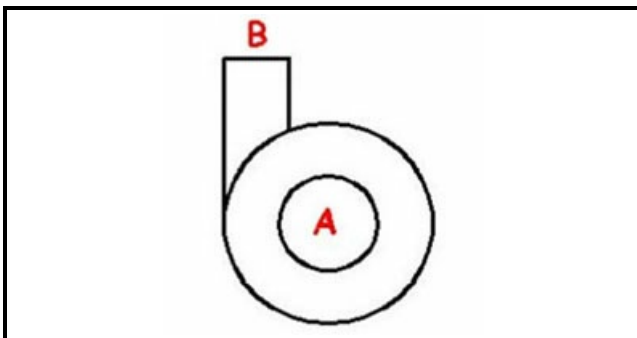

1103428

**CORPO POMPA SX T19**

Data: 21-11-2024

**Dati tecnici**

DIAMETRO ASPIRAZIONE mm	A=28mm
DIAMETRO MANDATA mm	M=28mm
SENSO DI ROTAZIONE SINISTRO	SX / LEFT