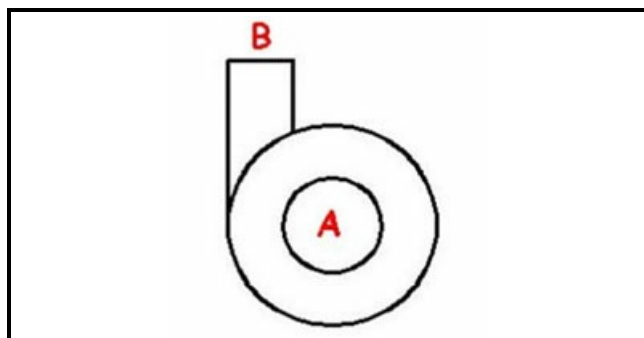

1103428

**CORPO POMPA SX T19**

Data: 22-12-2024

**Dati tecnici**

DIAMETRO ASPIRAZIONE mm	A=28mm
DIAMETRO MANDATA mm	M=28mm
SENSO DI ROTAZIONE SINISTRO	SX / LEFT