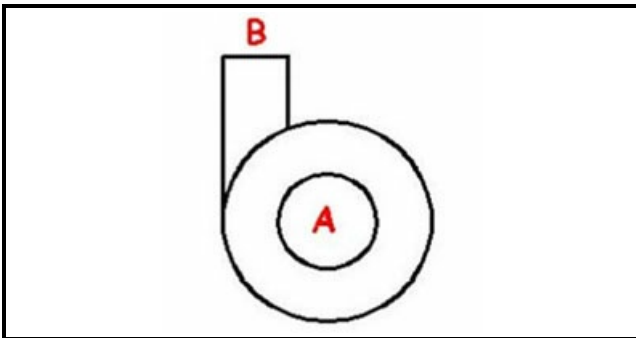

1103437

**CORPO POMPA 246**

Data: 22-12-2024

**Dati tecnici**

DIAMETRO ASPIRAZIONE mm	A=46mm
DIAMETRO MANDATA mm	M=41mm
SENSO DI ROTAZIONE SINISTRO	SX / LEFT

**Codici produttore**

NIDEC FIR INTERNATIONAL SRL