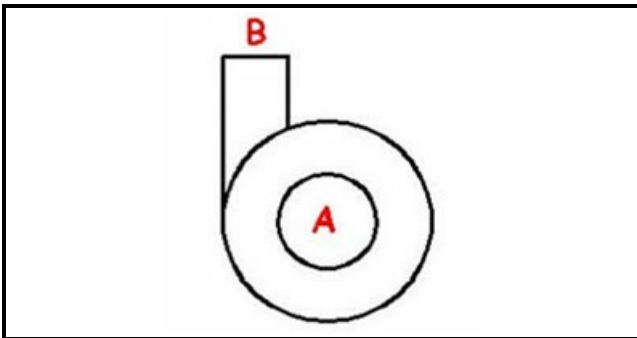

1103437

CORPO POMPA 246

Data: 21-11-2024

**Dati tecnici**

DIAMETRO ASPIRAZIONE mm	A=46mm
DIAMETRO MANDATA mm	M=41mm
SENSO DI ROTAZIONE SINISTRO	SX / LEFT

Codici produttore

NIDEC FIR INTERNATIONAL SRL