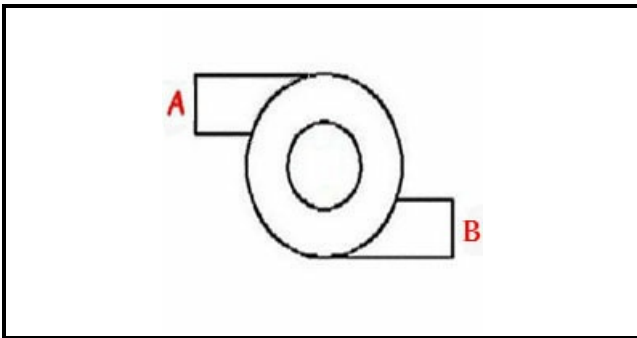

1103924

CHIOCCIOLA ELETTROPOMPA

Data: 16-04-2025

ORIGINAL
OSP
SPARE PARTS

Dati tecnici

| | |
|--------------------------------|-----------------|
| DIAMETRO MANDATA mm | A=26mm - B=38mm |
| SENSO DI ROTAZIONE SINISTRO | SX / LEFT |