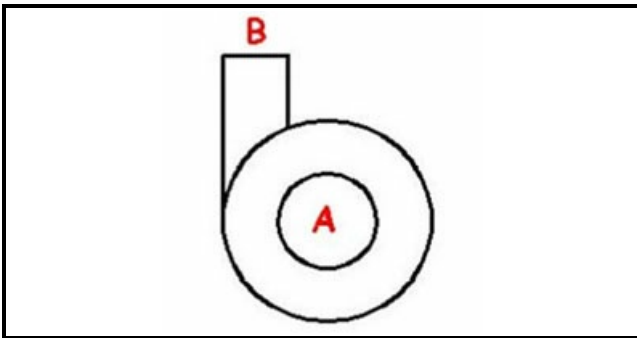

1103439

CORPO POMPA 2256/1276

Data: 16-04-2025

Dati tecnici

DIAMETRO ASPIRAZIONE mm	A=46mm
DIAMETRO MANDATA mm	M=42mm
SENSO DI ROTAZIONE SINISTRO	SX / LEFT

Codici produttore

NIDEC FIR INTERNATIONAL SRL