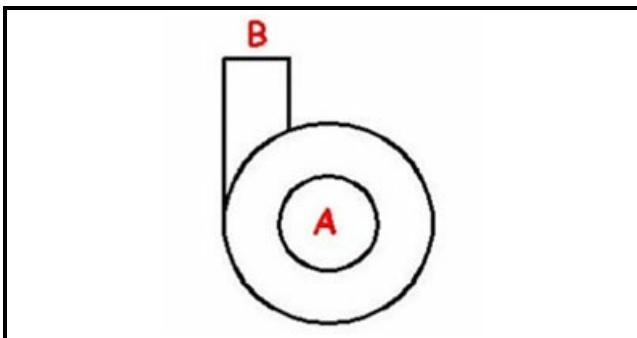

1103439

CORPO POMPA 2256/1276

Data: 21-11-2024

**Dati tecnici**

DIAMETRO ASPIRAZIONE mm	A=46mm
DIAMETRO MANDATA mm	M=42mm
SENSO DI ROTAZIONE SINISTRO	SX / LEFT

Codici produttore

NIDEC FIR INTERNATIONAL SRL