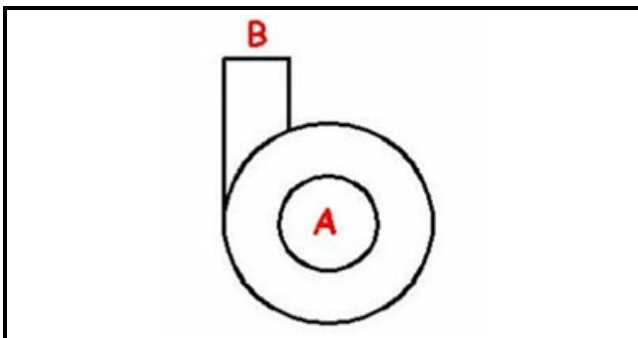

1103439

**CORPO POMPA 2256/1276**

Data: 22-12-2024

**Dati tecnici**

|                                |           |
|--------------------------------|-----------|
| DIAMETRO ASPIRAZIONE<br>mm     | A=46mm    |
| DIAMETRO MANDATA mm            | M=42mm    |
| SENSO DI ROTAZIONE<br>SINISTRO | SX / LEFT |